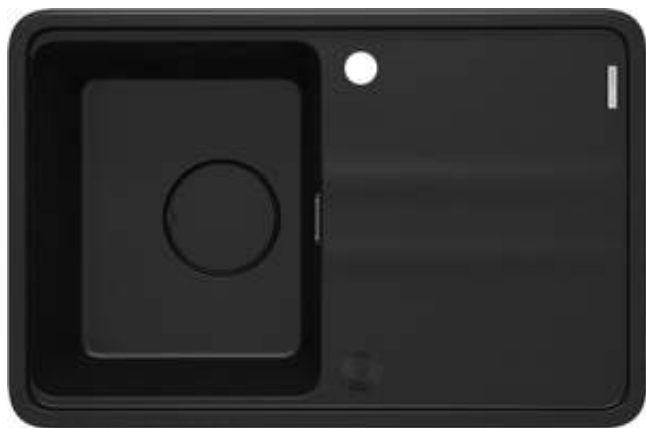

MOMI

granitno korito, 1 posoda z odcejalnikom

 deante

koda izdelka: ZKM_N11A

EAN: 5907650831143

Barva: Nero

Garancija [leta]: 18

Korito

Finiš	Nero
Tip površine	mat
Material	granit
Metoda montaže	vgrajen, podpultno
Število posod	1
Minimalna širina omarice [mm]	450
Širina [mm]	440
Dolžina [mm]	670
Višina [mm]	230
Globina posode [mm]	200
Izrez v delovnem pultu [mm]	650
Širina izreza [mm]	420
Izrez v delovnem pultu (viseči) - dolžina [mm]	630
Širina izreza [mm]	400
Obračljivo	Ja
Z dodatki	Ja
Število lukenj	2
Število rezkanih lukenj	2
Dodatne karakteristike	vkjučena deska za rezanje, vklučen je pokrov za izpust

Sifon

Finiš	Nero
Tip čepa	avtomatsko, z gumbom
Nizek sifon/prihranek prostora	Ja
Možnost priključitve pomivalnega / pralnega stroja	Ja

karakteristike:

- Oblikovanje
- Globoka komora
- Možnost talnega sestavljanja
- Granitna rešetka
- Avtomatski CLICK čep
- Vključena deska
- Lastnosti granita Deante: odpornost na udarce, visoke temperature, razbarvanje, termični šok
- Hidrofobne lastnosti odbijajo molekule vode
- Sifon, ki prihrani prostor in olajša npr. ločevanje odpadkov
- V ponudbi Deante imamo tudi varna namenska čistila
- Finiš, obogaten s srebrovimi ioni, doda antiseptične lastnosti
- Enakomerno barvano v masi