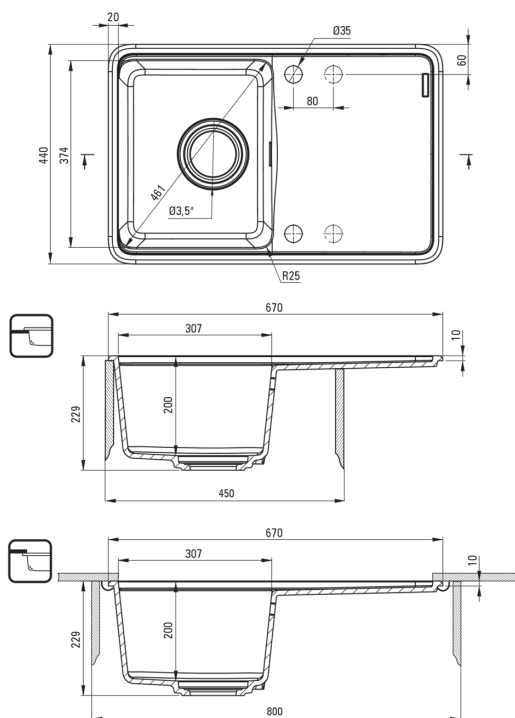

MOMI

granitno korito, 1 posoda z odcejalnikom

 deante

koda izdelka: ZKM_N11A

EAN: 5907650831143

Barva: Nero

Garancija [leta]: 18

Korito

Finiš	Nero
Tip površine	mat
Material	granit
Metoda montaže	vgrajen, podpultno
Število posod	1
Minimalna širina omarice [mm]	450
Širina [mm]	440
Dolžina [mm]	670
Višina [mm]	230
Globina posode [mm]	200
Izrez v delovnem pultu [mm]	650
Širina izreza [mm]	420
Izrez v delovnem pultu (viseči) - dolžina [mm]	630
Širina izreza [mm]	400
Obračljivo	Ja
Z dodatki	Ja
Število lukenj	2
Število rezkanih lukenj	2
Dodatne karakteristike	vkjučena deska za rezanje, vklučen je pokrov za izpust