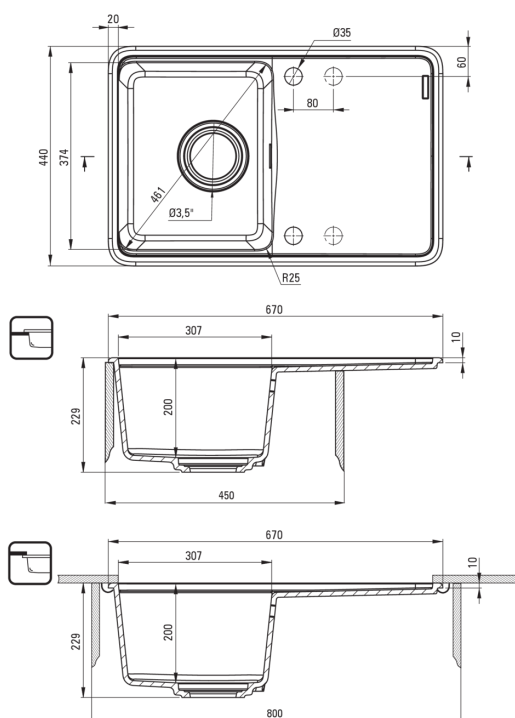

MOMI

Chiuvetă din granit, 1-cuvă cu picurător

 deante

Codul produsului: ZKM_N11A

EAN: 5907650831143

Culoarea: nero

Garanție [ani]: 18

Chiuvetă

Finisaj	nero
Tipul suprafeței	mat
Material	granit
Metoda de instalare	cu montare încastată, montare sub blat
Număr de cuve	1
Lățimea minimă a dulapului [mm]	450
Lățime [mm]	440
Lungimea [mm]	670
Înălțime [mm]	230
Adâncimea cuvei [mm]	200
Lungimea conturului [mm]	650
Lățimea conturului [mm]	420
Lungimea conturului [mm]	630
Lățimea conturului [mm]	400
Reversibil	Da
Dotat cu accesorii	Da
Număr de orificii	2
Număr de orificii făcute în avans	2
Caracteristici suplimentare	placă de tăiere inclusă, capac de scurgere inclus