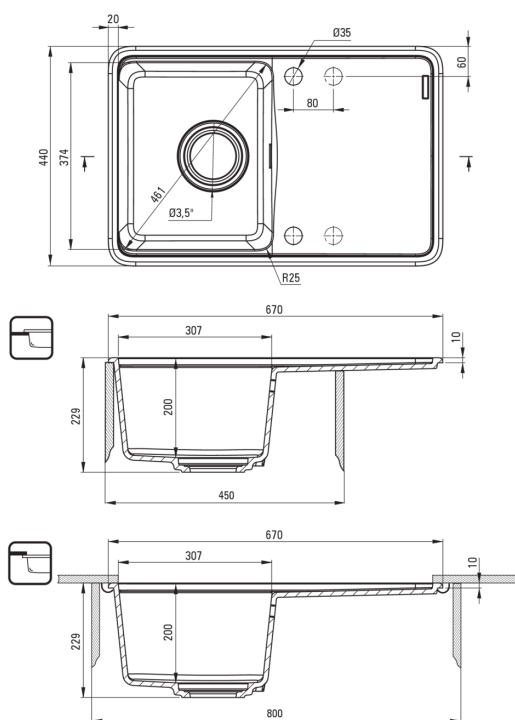

Zlewozmywak

Wykończenie	nero
Rodzaj powierzchni	mat
Materiał	granit
Sposób montażu	wpuszczany, podblatowy
Ilość komór zlewozmywaka	1
Minimalna szerokość szafki [mm]	450
Szerokość [mm]	440
Długość [mm]	670
Wysokość [mm]	230
Głębokość komory 1 [mm]	200
Wycięcie w blacie (wpuszczany) - długość [mm]	650
Wycięcie w blacie (wpuszczany) - szerokość [mm]	420
Wycięcie w blacie (podwieszany) - długość [mm]	630
Wycięcie w blacie (podwieszany) - szerokość [mm]	400
Odwracalny	Tak
Wyposażony w osprzęt	Tak
Liczba otworów gotowych	2
Liczba otworów podfrezowanych	2
Dodatkowe cechy	deska w komplecie, maskownica odpływu w komplecie