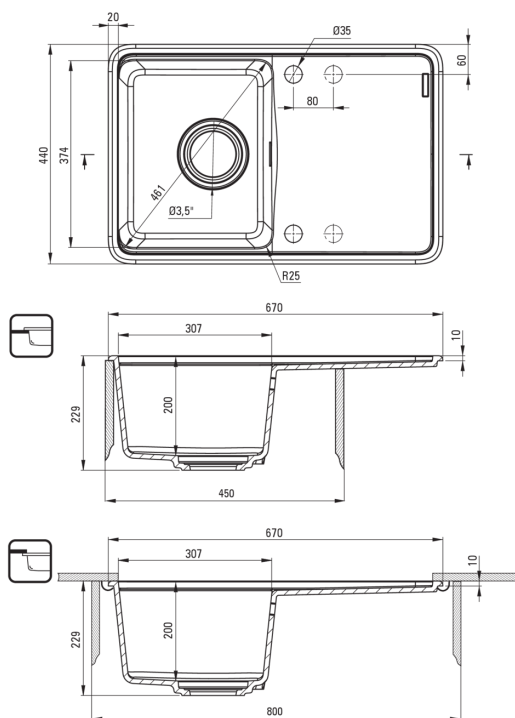

### Lavello

|                                  |  |
|----------------------------------|--|
| Finitura                         | nero   |
| Tipo di superficie               | opaco  |
| Materiale                        | granito  |
| Metodo di installazione          | incassato, sotto montaggio                     |
| Numero di ciotole                | 1  |
| Larghezza minima del mobile [mm] | 450  |
| Larghezza [mm]                   | 440  |
| Lunghezza [mm]                   | 670  |
| Altezza [mm]                     | 230  |
| Profondità vasca [mm]            | 200  |
| Lunghezza del taglio [mm]        | 650  |
| Larghezza di taglio [mm]         | 420  |
| Lunghezza del taglio [mm]        | 630  |
| Larghezza di taglio [mm]         | 400  |
| Reversibile                      | Sì   |
| Dotato di accessori              | Sì   |
| Numero di fori                   | 2  |
| Numero di fori preforati         | 2  |
| Caratteristiche aggiuntive       | tagliere incluso, coperchio di scarico incluso |