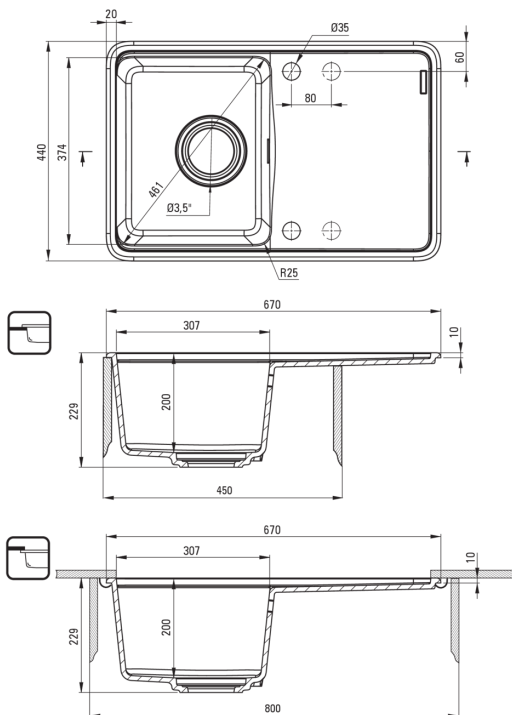

MOMI

Gránit mosogató, 1 medencés csepegtetővel

 deante

Cikkszám: ZKM_N11A

EAN: 5907650831143

Szín: Nero

Garancia [év]: 18

Mosogató

Kivitelezés	Nero
Felület típusa	matt
Anyag	gránit
Beszereleési mód	Süllyesztett, pult alá építhető
Mosogatómedencék száma	1
Minimális szekrényszélesség [mm]	450
Szélesség [mm]	440
Hosszúság [mm]	670
Magasság [mm]	230
A medence mélysége 1 [mm]	200
Kivágás a munkalapban (beépíthető) - hossz [mm]	650
Kivágás a munkalapban (beépíthető) - szélesség [mm]	420
Kivágás a munkalapban (függesztett) - hossz [mm]	630
Kivágás a munkalapban (függesztett) - szélesség [mm]	400
Megfordítható	Igen
Tartozékokkal felszerelve	Igen
Kész furatok száma	2
Előfúrt lyukak száma	2
Kiegészítő jellemzők	vágódeszka mellékelve, lefolyófedő mellékelve