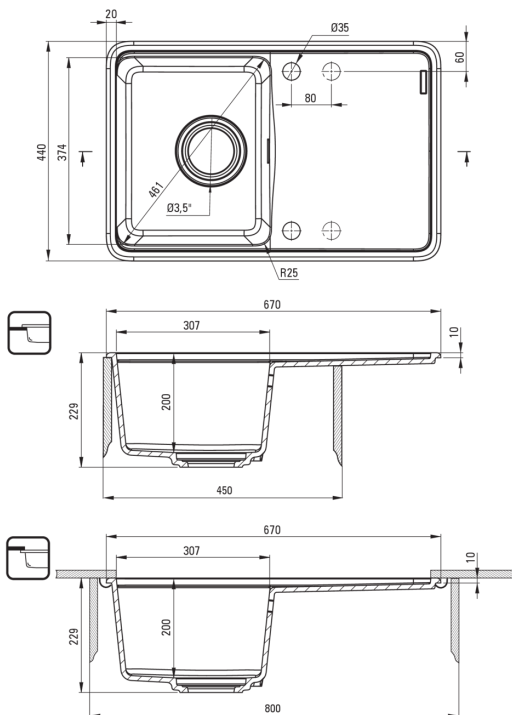

### Évier

Finition	nero
Type de surface	tapis
Matériel	granit
Méthode de montage	encastré, sous le comptoir
Nombre de bols	1
Largeur minimale de l'armoire [mm]	450
Largeur [mm]	440
Longueur [mm]	670
Hauteur [mm]	230
Profondeur du bol [mm]	200
Découpe dans le plan de travail (encastré) - longueur [mm]	650
Découpe dans le plan de travail (encastré) - largeur [mm]	420
Découpe dans le plan de travail (suspendu) - longueur [mm]	630
Découpe dans le plan de travail (suspendu) - largeur [mm]	400
Réversible	Oui
Équipé d'accessoires	Oui
Nombre de trous finis	2
Nombre de trous fraisés	2
Caractéristiques supplémentaires	planche à découper incluse, couvercle de vidange inclus