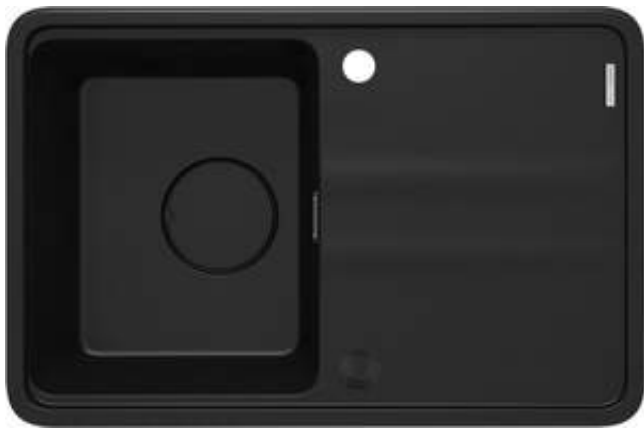

## Évier en granit, 1 bac avec égouttoir

Code produit: ZKM\_N11A

EAN: 5907650831143

Couleur: nero

Garantie [années]: 18

### Évier

Finition	nero
Type de surface	tapis
Matériel	granit
Méthode de montage	encastré, sous le comptoir
Nombre de bols	1
Largeur minimale de l'armoire [mm]	450
Largeur [mm]	440
Longueur [mm]	670
Hauteur [mm]	230
Profondeur du bol [mm]	200
Découpe dans le plan de travail (encastré) - longueur [mm]	650
Découpe dans le plan de travail (encastré) - largeur [mm]	420
Découpe dans le plan de travail (suspendu) - longueur [mm]	630
Découpe dans le plan de travail (suspendu) - largeur [mm]	400
Réversible	Oui
Équipé d'accessoires	Oui
Nombre de trous finis	2
Nombre de trous fraisés	2
Caractéristiques supplémentaires	planche à découper incluse, couvercle de vidange inclus

### Trousse de déchets

Finition	nero
Type de bouchon	automatique, avec bouton
Siphon peu encombrant space-saver	Oui
Possibilité de brancher un lave-vaisselle/lave-linge	Oui