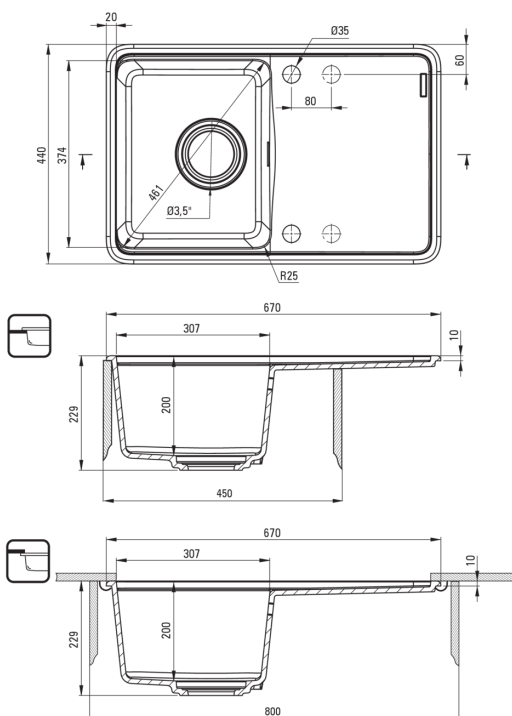

### Waschbecken

Ausführung	Nero
Art der oberfläche	mat
Material	Granit
Methode der montage	eingebaut, Unterbau
Beckenzahl der spüle	1
Schrank-mindestbreite	450
Breite [mm]	440
Länge	670
Höhe	230
Beckendicke nr. 1 [mm]	200
Ausschnitt länge einbau	650
Aussparung_breite_einbau	420
Aussparung_länge_unterbau	630
Aussparung_breite_unterbau	400
Umkehrbar	Ja
Ausgerüstet	Ja
Anzahl der löcher	2
Anzahl der vorgefresten löcher	2
Zusatzmerkmale	Schneidebrett inklusive, Ablaufdeckel inklusive