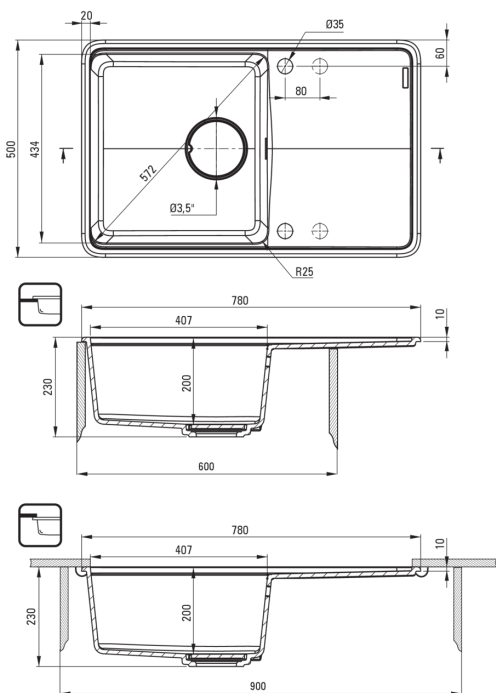

MOMI

granitno korito, 1 posoda z odcejalnikom

 deante

koda izdelka: ZKM_N113

EAN: 5907650831044

Barva: Nero

Garancija [leta]: 18

Korito

Finiš	Nero
Tip površine	mat
Material	granit
Metoda montaže	vgrajen, podpultno
Število posod	1
Minimalna širina omarice [mm]	600
Širina [mm]	500
Dolžina [mm]	780
Višina [mm]	230
Globina posode [mm]	200
Izrez v delovnem pultu [mm]	760
Širina izreza [mm]	480
Izrez v delovnem pultu (viseči) - dolžina [mm]	740
Širina izreza [mm]	460
Obračljivo	Ja
Z dodatki	Ja
Število lukenj	2
Število rezkanih lukenj	2
Dodatne karakteristike	vključen je pokrov za izpust, vključena deska za rezanje