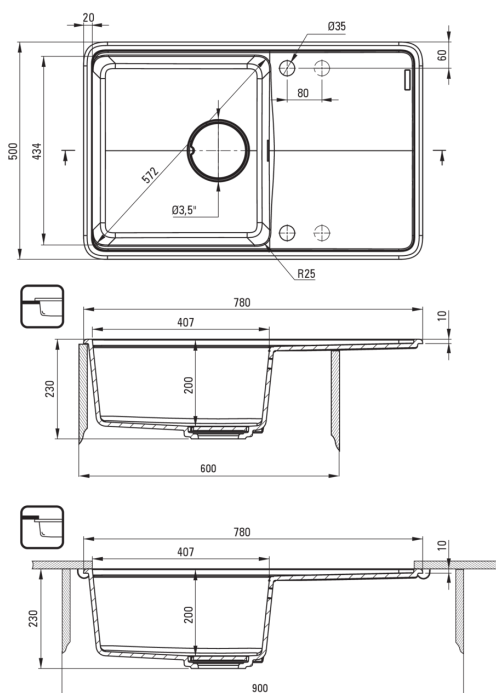

Zlewozmywak

Wykończenie	nero
Rodzaj powierzchni	mat
Materiał	granit
Sposób montażu	wpuszczany, podblatowy
Ilość komór zlewozmywaka	1
Minimalna szerokość szafki [mm]	600
Szerokość [mm]	500
Długość [mm]	780
Wysokość [mm]	230
Głębokość komory 1 [mm]	200
Wycięcie w blacie (wpuszczany) - długość [mm]	760
Wycięcie w blacie (wpuszczany) - szerokość [mm]	480
Wycięcie w blacie (podwieszany) - długość [mm]	740
Wycięcie w blacie (podwieszany) - szerokość [mm]	460
Odwracalny	Tak
Wyposażony w osprzęt	Tak
Liczba otworów gotowych	2
Liczba otworów podfrezowanych	2
Dodatkowe cechy	maskownica odpływu w komplecie, deska w komplecie