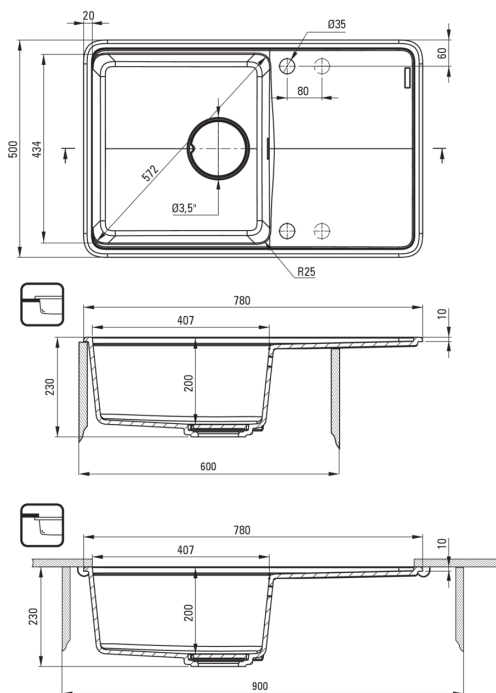

MOMI

Lavello in granito, 1-vaschetta con gocciolatoio

 deante

Codice prodotto: ZKM_N113

EAN: 5907650831044

Colore: nero

Garanzia [anni]: 18

Lavello

Finitura	nero
Tipo di superficie	opaco
Materiale	granito
Metodo di installazione	incassato, sotto montaggio
Numero di ciotole	1
Larghezza minima del mobile [mm]	600
Larghezza [mm]	500
Lunghezza [mm]	780
Altezza [mm]	230
Profondità vasca [mm]	200
Lunghezza del taglio [mm]	760
Larghezza di taglio [mm]	480
Lunghezza del taglio [mm]	740
Larghezza di taglio [mm]	460
Reversibile	Sì
Dotato di accessori	Sì
Numero di fori	2
Numero di fori preforati	2
Caratteristiche aggiuntive	coperchio di scarico incluso, tagliere incluso