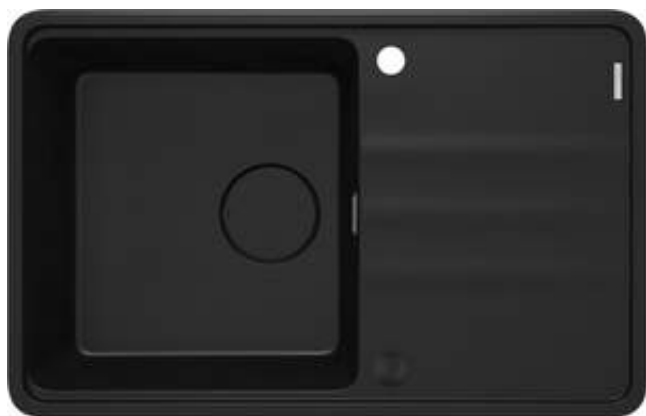

MOMI

Lavello in granito, 1-vaschetta con gocciolatoio

 deante

Codice prodotto: ZKM_N113

EAN: 5907650831044

Colore: nero

Garanzia [anni]: 18

Lavello

Finitura	nero
Tipo di superficie	opaco
Materiale	granito
Metodo di installazione	incassato, sotto montaggio
Numero di ciotole	1
Larghezza minima del mobile [mm]	600
Larghezza [mm]	500
Lunghezza [mm]	780
Altezza [mm]	230
Profondità vasca [mm]	200
Lunghezza del taglio [mm]	760
Larghezza di taglio [mm]	480
Lunghezza del taglio [mm]	740
Larghezza di taglio [mm]	460
Reversibile	Sì
Dotato di accessori	Sì
Numero di fori	2
Numero di fori preforati	2
Caratteristiche aggiuntive	coperchio di scarico incluso, tagliere incluso

Kit di scarico

Finitura	nero
Tipo a spina	automatico, con pulsante
Sifone basso/ salvaspazio	Sì
Possibilità di collegare una lavastoviglie/lavatrice	Sì

Caratteristiche:

- Design
- Profondità camera
- Possibile montaggio sotto
- Copripiletta in granito
- Spina automatica CLICK
- Tablero incluso
- Proprietà del granito Deante: resistenza agli urti, alle alte temperature, allo scolorimento e agli shock termici.
- Le proprietà idrofobiche respingono le molecole d'acqua
- Sifone salvaspazio che facilita ad esempio la raccolta differenziata dei rifiuti
- Detergente dedicato, sicuro per le superfici pulite
- La finitura arricchita con ioni d'argento aggiunge proprietà antisettiche
- Filtro uniformemente colorato in massa