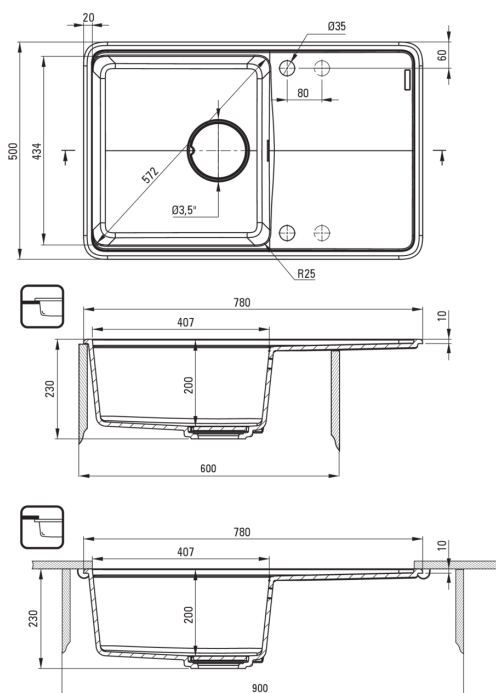

MOMI

Lavello in granito, 1-vaschetta con gocciolatoio

Codice prodotto: ZKM_N113

EAN: 5907650831044

Colore: nero

Garanzia [anni]: 18

Lavello

Finitura	nero
Tipo di superficie	opaco
Materiale	granito
Metodo di installazione	incassato, sotto montaggio
Numero di ciotole	1
Larghezza minima del mobile [mm]	600
Larghezza [mm]	500
Lunghezza [mm]	780
Altezza [mm]	230
Profondità vasca [mm]	200
Lunghezza del taglio [mm]	760
Larghezza di taglio [mm]	480
Lunghezza del taglio [mm]	740
Larghezza di taglio [mm]	460
Reversibile	Sì
Dotato di accessori	Sì
Numero di fori	2
Numero di fori preforati	2
Caratteristiche aggiuntive	coperchio di scarico incluso, tagliere incluso

Kit di scarico

Finitura	nero
Tipo a spina	automatico, con pulsante
Sifone basso/ salvaspazio	Sì
Possibilità di collegare una lavastoviglie/lavatrice	Sì

Caratteristiche:

- Design
- Profondità camera
- Possibile montaggio sotto
- Copripiletta in granito
- Spina automatica CLICK
- Tablero incluso
- Proprietà del granito Deante: resistenza agli urti, alle alte temperature, allo scolorimento e agli shock termici.
- Le proprietà idrofobiche respingono le molecole d'acqua
- Sifone salvaspazio che facilita ad esempio la raccolta differenziata dei rifiuti
- Detergente dedicato, sicuro per le superfici pulite
- La finitura arricchita con ioni d'argento aggiunge proprietà antisettiche
- Filtro uniformemente colorato in massa