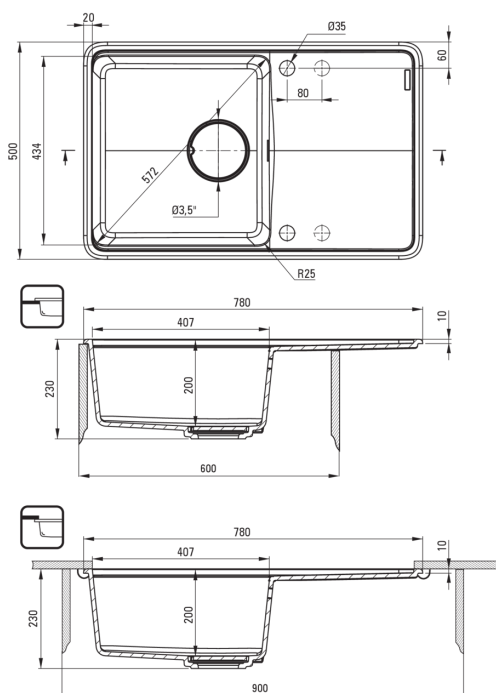

MOMI

Évier en granit, 1 bac avec égouttoir

Code produit: ZKM_N113

EAN: 5907650831044

Couleur: nero

Garantie [années]: 18

Évier

Finition	nero
Type de surface	tapis
Matériel	granit
Méthode de montage	encastré, sous le comptoir
Nombre de bols	1
Largeur minimale de l'armoire [mm]	600
Largeur [mm]	500
Longueur [mm]	780
Hauteur [mm]	230
Profondeur du bol [mm]	200
Découpe dans le plan de travail (encastré) - longueur [mm]	760
Découpe dans le plan de travail (encastré) - largeur [mm]	480
Découpe dans le plan de travail (suspendu) - longueur [mm]	740
Découpe dans le plan de travail (suspendu) - largeur [mm]	460
Réversible	Oui
Équipé d'accessoires	Oui
Nombre de trous finis	2
Nombre de trous fraisés	2
Caractéristiques supplémentaires	couvercle de vidange inclus, planche à découper incluse

Trousse de déchets

Finition	nero
Type de bouchon	automatique, avec bouton
Siphon peu encombrant space-saver	Oui
Possibilité de brancher un lave-vaisselle/lave-linge	Oui

Caractéristiques:

- Conception
- bac profond
- Montage sous le comptoir possible
- le couvert en granite
- CLICK bouchon automatique
- Planche inclu
- Propriétés du granit Deante : résistance aux chocs, haute température, décoloration, choc thermique - avec norme EN 13310
- Les propriétés hydrophobes repoussent les molécules d'eau
- Siphon peu encombrant qui facilite par ex. tri des déchets
- Agent de nettoyage dédié, sans danger pour les surfaces nettoyées
- La finition enrichie en ions d'argent ajoute des propriétés antiseptiques
- Matériel uniformément coloré dans la masse