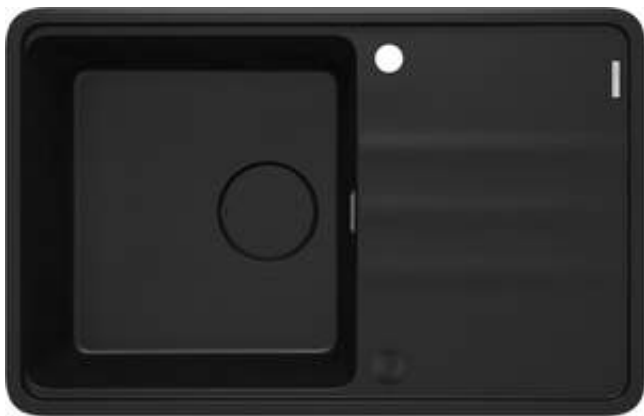

## Granitspülbecken, 1-Becken mit Abtropffläche

Artikel-Nr.: ZKM\_N113  
 EAN: 5907650831044  
 Farbe: Nero  
 Garantie [Jahre]: 18

### Waschbecken

Ausführung	Nero
Art der oberfläche	mat
Material	Granit
Methode der montage	eingebaut, Unterbau
Beckenzahl der spüle	1
Schrank-mindestbreite	600
Breite [mm]	500
Länge	780
Höhe	230
Beckendicke nr. 1 [mm]	200
Ausschnitt länge einbau	760
Aussparung_breite_einbau	480
Aussparung_länge_unterbau	740
Aussparung_breite_unterbau	460
Umkehrbar	Ja
Ausgerüstet	Ja
Anzahl der löcher	2
Anzahl der vorgefresten löcher	2
Zusatzmerkmale	Ablaufdeckel inklusive, Schneidebrett inklusive

### Garnitur für spüle

Ausführung	Nero
Stöpselart	automatisch, mit Knopf
Platzsparender siphon	Ja
Möglichkeit zum anschluss einer spül-/waschmaschine	Ja