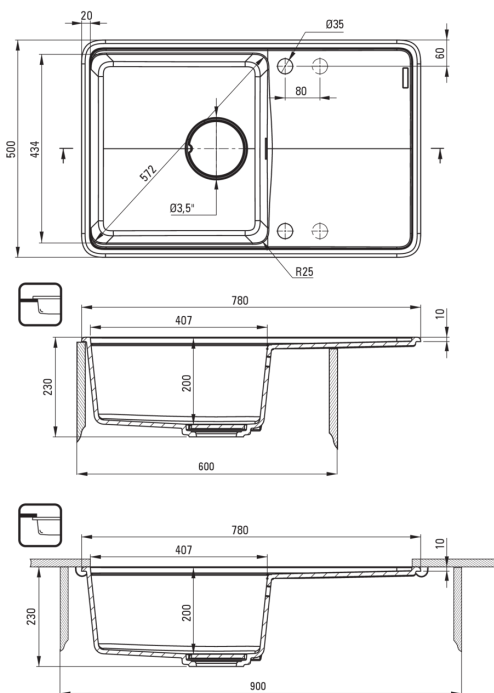

### Waschbecken

Ausführung	Nero
Art der oberfläche	mat
Material	Granit
Methode der montage	eingebaut, Unterbau
Beckenzahl der spüle	1
Schrank-mindestbreite	600
Breite [mm]	500
Länge	780
Höhe	230
Beckendicke nr. 1 [mm]	200
Ausschnitt länge einbau	760
Aussparung_breite_einbau	480
Aussparung_länge_unterbau	740
Aussparung_breite_unterbau	460
Umkehrbar	Ja
Ausgerüstet	Ja
Anzahl der löcher	2
Anzahl der vorgefresten löcher	2
Zusatzmerkmale	Ablaufdeckel inklusive, Schneidebrett inklusive