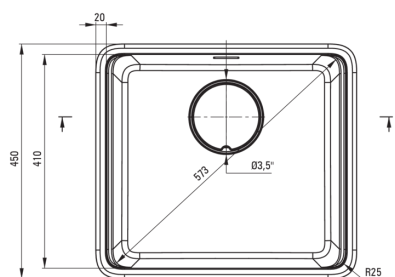

MOMI

granitno korito, 1 posoda

koda izdelka: ZKM_N10A

EAN: 5907650831198

Barva: Nero

Garancija [leta]: 18

Korito

Finiš	Nero
Tip površine	mat
Material	granit
Metoda montaže	vgrajen, podpultno
Število posod	1
Minimalna širina omarice [mm]	600
Širina [mm]	450
Dolžina [mm]	500
Višina [mm]	230
Globina posode [mm]	200
Izrez v delovnem pultu [mm]	480
Širina izreza [mm]	430
Izrez v delovnem pultu (viseči) - dolžina [mm]	460
Širina izreza [mm]	410
Obračljivo	Ja
Z dodatki	Ja
Dodatne karakteristike	vključen je pokrov za izpust, vključena deska za rezanje

Sifon

Finiš	Nero
Tip čepa	ročno
Nizek sifon/prihranek prostora	Ja
Možnost priključitve pomivalnega / pralnega stroja	Ja

karakteristike:

- Oblikovanje
- Globoka komora
- Možnost talnega sestavljanja
- Granitna rešetka
- Vključena deska
- Lastnosti granita Deante: odpornost na udarce, visoke temperature, razbarvanje, termični šok
- Hidrofobne lastnosti odbijajo molekule vode
- Sifon, ki prihrani prostor in olajša npr. ločevanje odpadkov
- V ponudbi Deante imamo tudi varna namenska čistila
- Finiš, obogaten s srebrovimi ioni, doda antiseptične lastnosti
- Enakomerno barvano v masi