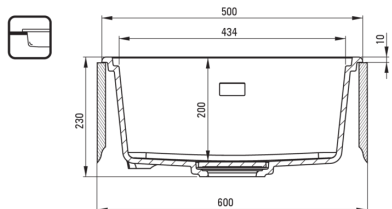

MOMI

granitno korito, 1 posoda

koda izdelka: ZKM_N10A

EAN: 5907650831198

Barva: Nero

Garancija [leta]: 18

Korito

Finiš	Nero
Tip površine	mat
Material	granit
Metoda montaže	vgrajen, podpultno
Število posod	1
Minimalna širina omarice [mm]	600
Širina [mm]	450
Dolžina [mm]	500
Višina [mm]	230
Globina posode [mm]	200
Izrez v delovnem pultu [mm]	480
Širina izreza [mm]	430
Izrez v delovnem pultu (viseči) - dolžina [mm]	460
Širina izreza [mm]	410
Obračljivo	Ja
Z dodatki	Ja
Dodatne karakteristike	vključen je pokrov za izpust, vključena deska za rezanje

Sifon

Finiš	Nero
Tip čepa	ročno
Nizek sifon/prihranek prostora	Ja
Možnost priključitve pomivalnega / pralnega stroja	Ja

karakteristike:

- Oblikovanje
- Globoka komora
- Možnost talnega sestavljanja
- Granitna rešetka
- Vključena deska
- Lastnosti granita Deante: odpornost na udarce, visoke temperature, razbarvanje, termični šok
- Hidrofobne lastnosti odbijajo molekule vode
- Sifon, ki prihrani prostor in olajša npr. ločevanje odpadkov
- V ponudbi Deante imamo tudi varna namenska čistila
- Finiš, obogaten s srebrovimi ioni, doda antiseptične lastnosti
- Enakomerno barvano v masi