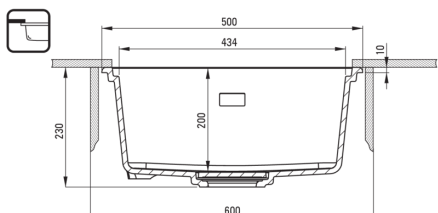

MOMI

granitno korito, 1 posoda

koda izdelka: ZKM_N10A

EAN: 5907650831198

Barva: Nero

Garancija [leta]: 18

Korito

Finiš	Nero
Tip površine	mat
Material	granit
Metoda montaže	vgrajen, podpultno
Število posod	1
Minimalna širina omarice [mm]	600
Širina [mm]	450
Dolžina [mm]	500
Višina [mm]	230
Globina posode [mm]	200
Izrez v delovnem pultu [mm]	480
Širina izreza [mm]	430
Izrez v delovnem pultu (viseči) - dolžina [mm]	460
Širina izreza [mm]	410
Obračljivo	Ja
Z dodatki	Ja
Dodatne karakteristike	vključen je pokrov za izpust, vključena deska za rezanje

Sifon

Finiš	Nero
Tip čepa	ročno
Nizek sifon/prihranek prostora	Ja
Možnost priključitve pomivalnega / pralnega stroja	Ja

karakteristike:

- Oblikovanje
- Globoka komora
- Možnost talnega sestavljanja
- Granitna rešetka
- Vključena deska
- Lastnosti granita Deante: odpornost na udarce, visoke temperature, razbarvanje, termični šok
- Hidrofobne lastnosti odbijajo molekule vode
- Sifon, ki prihrani prostor in olajša npr. ločevanje odpadkov
- V ponudbi Deante imamo tudi varna namenska čistila
- Finiš, obogaten s srebrovimi ioni, doda antiseptične lastnosti
- Enakomerno barvano v masi