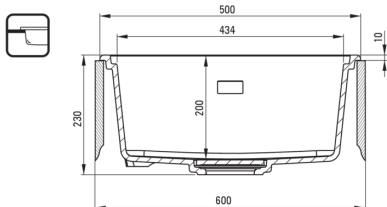

МОМІ

Гранитная мойка, 1-чаша

deante

Код товара: ZKM_N10A

EAN: 5907650831198

Цвет: него

Гарантия [лет]: 18

Мойка

Отделка	него
Вид поверхности	мат
Материал	гранит
Способ монтажа	впускаемый, подвесный
Количество чаш	1
Минимальная ширина шкафа [мм]	600
Ширина [мм]	450
Длина [мм]	500
Высота [мм]	230
Глубокость чаши 1 [мм]	200
Вырез в столешнице (впускаемая) - длина [мм]	480
Вырез в столешнице (впускаемая) - ширина [мм]	430
Вырез в столешнице (подвесная) - длина [мм]	460
Вырез в столешнице (подвесная) - ширина [мм]	410
Универсальный	Да
С сифоном	Да
Добовочные свойства	сливная крышка в комплекте, разделочная доска в комплекте

Сифон для раковины

Отделка	него
Вид клапана	мануальный
Компактный сифон space-saver	Да
Возможность подключения посудомоечной/стиральной машины	Да

Отличительные черты:

- Дизайн
- Глубокая чаша
- Возможен монтаж под столешницей
- Декоративная заглушка к сифону
- Доска в комплекте
- Свойства гранита Deante: ударопрочность, выносливость на высокую температуру, обесцвечивание, термический удар
- Гидрофобные свойства отталкивают молекулы воды
- Компактный сифон Space-saver позволяющий ограничит место под мойкой
- Специальное средство, безопасное для очищаемых поверхностей
- Отделка, обогащенная ионами серебра, придает антисептические свойства
- Арматура, равномерно окрашенная в массу