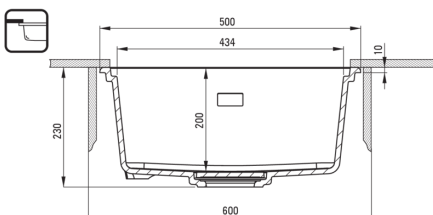

МОМІ

Гранитная мойка, 1-чаша

deante

Код товара: ZKM_N10A

EAN: 5907650831198

Цвет: него

Гарантия [лет]: 18

Мойка

Отделка	него
Вид поверхности	мат
Материал	гранит
Способ монтажа	впускаемый, подвесный
Количество чаш	1
Минимальная ширина шкафа [мм]	600
Ширина [мм]	450
Длина [мм]	500
Высота [мм]	230
Глубокость чаши 1 [мм]	200
Вырез в столешнице (впускаемая) - длина [мм]	480
Вырез в столешнице (впускаемая) - ширина [мм]	430
Вырез в столешнице (подвесная) - длина [мм]	460
Вырез в столешнице (подвесная) - ширина [мм]	410
Универсальный	Да
С сифоном	Да
Добовочные свойства	сливная крышка в комплекте, разделочная доска в комплекте

Сифон для раковины

Отделка	него
Вид клапана	мануальный
Компактный сифон space-saver	Да
Возможность подключения посудомоечной/стиральной машины	Да

Отличительные черты:

- Дизайн
- Глубокая чаша
- Возможен монтаж под столешницей
- Декоративная заглушка к сифону
- Доска в комплекте
- Свойства гранита Deante: ударопрочность, выносливость на высокую температуру, обесцвечивание, термический удар
- Гидрофобные свойства отталкивают молекулы воды
- Компактный сифон Space-saver позволяющий ограничит место под мойкой
- Специальное средство, безопасное для очищаемых поверхностей
- Отделка, обогащенная ионами серебра, придает антисептические свойства
- Арматура, равномерно окрашенная в массу