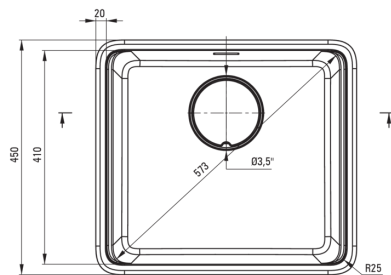

МОМІ

Гранитная мойка, 1-чаша

deante

Код товара: ZKM_N10A

EAN: 5907650831198

Цвет: него

Гарантия [лет]: 18

Мойка

Отделка	него
Вид поверхности	мат
Материал	гранит
Способ монтажа	впускаемый, подвесный
Количество чаш	1
Минимальная ширина шкафа [мм]	600
Ширина [мм]	450
Длина [мм]	500
Высота [мм]	230
Глубокость чаши 1 [мм]	200
Вырез в столешнице (впускаемая) - длина [мм]	480
Вырез в столешнице (впускаемая) - ширина [мм]	430
Вырез в столешнице (подвесная) - длина [мм]	460
Вырез в столешнице (подвесная) - ширина [мм]	410
Универсальный	Да
С сифоном	Да
Добовочные свойства	сливная крышка в комплекте, разделочная доска в комплекте

Сифон для раковины

Отделка	него
Вид клапана	мануальный
Компактный сифон space-saver	Да
Возможность подключения посудомоечной/стиральной машины	Да

Отличительные черты:

- Дизайн
- Глубокая чаша
- Возможен монтаж под столешницей
- Декоративная заглушка к сифону
- Доска в комплекте
- Свойства гранита Deante: ударопрочность, выносливость на высокую температуру, обесцвечивание, термический удар
- Гидрофобные свойства отталкивают молекулы воды
- Компактный сифон Space-saver позволяющий ограничит место под мойкой
- Специальное средство, безопасное для очищаемых поверхностей
- Отделка, обогащенная ионами серебра, придает антисептические свойства
- Арматура, равномерно окрашенная в массу