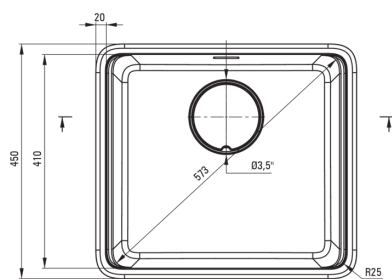

MOMI

Chiuvetă din granit, 1-cuvă

 deante

Codul produsului: ZKM_N10A

EAN: 5907650831198

Culoarea: nero

Garanție [ani]: 18

Chiuvetă

Finisaj	nero
Tipul suprafeței	mat
Material	granit
Metoda de instalare	cu montare încastată, montare sub blat
Număr de cuve	1
Lățimea minimă a dulapului [mm]	600
Lățime [mm]	450
Lungimea [mm]	500
Înălțime [mm]	230
Adâncimea cuvei [mm]	200
Lungimea conturului [mm]	480
Lățimea conturului [mm]	430
Lungimea conturului [mm]	460
Lățimea conturului [mm]	410
Reversibil	Da
Dotat cu accesorii	Da
Caracteristici suplimentare	capac de scurgere inclus, placă de tăiere inclusă

Sifon

Finisaj	nero
Tipul dopului	manual
Sifon pentru economie de spațiu	Da
Posibilitate de racordare a unei mașini de spălat vase/ rufe	Da

Caracteristici:

- Design
- cuvă adâncă
- Posibilitate de montare sub blat
- Capac de scurgere din granit
- Tocător inclusă
- Proprietățile granitului Deante: rezistență la impact, temperatură ridicată, decolorare, șoc termic - conform standardului EN 13310
- Proprietățile hidrofobe resping moleculele de apă.
- Sifon pentru economie de spațiu, care înlesnește sortarea reziduurilor
- Agent de curățare special, sigur pentru suprafețele curățate
- Finisajul îmbogățit cu ioni de argint adaugă proprietăți antiseptice.
- Echipamentul este colorat uniform