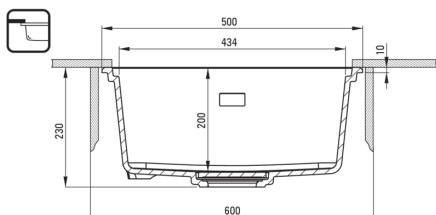

MOMI

Chiuvetă din granit, 1-cuvă

 deante

Codul produsului: ZKM_N10A

EAN: 5907650831198

Culoarea: nero

Garanție [ani]: 18

Chiuvetă

Finisaj	nero
Tipul suprafeței	mat
Material	granit
Metoda de instalare	cu montare încastată, montare sub blat
Număr de cuve	1
Lățimea minimă a dulapului [mm]	600
Lățime [mm]	450
Lungimea [mm]	500
Înălțime [mm]	230
Adâncimea cuvei [mm]	200
Lungimea conturului [mm]	480
Lățimea conturului [mm]	430
Lungimea conturului [mm]	460
Lățimea conturului [mm]	410
Reversibil	Da
Dotat cu accesorii	Da
Caracteristici suplimentare	capac de scurgere inclus, placă de tăiere inclusă

Sifon

Finisaj	nero
Tipul dopului	manual
Sifon pentru economie de spațiu	Da
Posibilitate de racordare a unei mașini de spălat vase/ rufe	Da

Caracteristici:

- Design
- cuvă adâncă
- Posibilitate de montare sub blat
- Capac de scurgere din granit
- Tocător inclusă
- Proprietățile granitului Deante: rezistență la impact, temperatură ridicată, decolorare, șoc termic - conform standardului EN 13310
- Proprietățile hidrofobe resping moleculele de apă.
- Sifon pentru economie de spațiu, care înlesnește sortarea reziduurilor
- Agent de curățare special, sigur pentru suprafețele curățate
- Finisajul îmbogățit cu ioni de argint adaugă proprietăți antiseptice.
- Echipamentul este colorat uniform