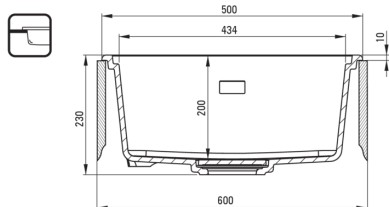

MOMI

Chiuvetă din granit, 1-cuvă

 deante

Codul produsului: ZKM_N10A

EAN: 5907650831198

Culoarea: nero

Garanție [ani]: 18

Chiuvetă

Finisaj	nero
Tipul suprafeței	mat
Material	granit
Metoda de instalare	cu montare încastată, montare sub blat
Număr de cuve	1
Lățimea minimă a dulapului [mm]	600
Lățime [mm]	450
Lungimea [mm]	500
Înălțime [mm]	230
Adâncimea cuvei [mm]	200
Lungimea conturului [mm]	480
Lățimea conturului [mm]	430
Lungimea conturului [mm]	460
Lățimea conturului [mm]	410
Reversibil	Da
Dotat cu accesorii	Da
Caracteristici suplimentare	capac de scurgere inclus, placă de tăiere inclusă

Sifon

Finisaj	nero
Tipul dopului	manual
Sifon pentru economie de spațiu	Da
Posibilitate de racordare a unei mașini de spălat vase/ rufe	Da

Caracteristici:

- Design
- cuvă adâncă
- Posibilitate de montare sub blat
- Capac de scurgere din granit
- Tocător inclusă
- Proprietățile granitului Deante: rezistență la impact, temperatură ridicată, decolorare, șoc termic - conform standardului EN 13310
- Proprietățile hidrofobe resping moleculele de apă.
- Sifon pentru economie de spațiu, care înlesnește sortarea reziduurilor
- Agent de curățare special, sigur pentru suprafețele curățate
- Finisajul îmbogățit cu ioni de argint adaugă proprietăți antiseptice.
- Echipamentul este colorat uniform