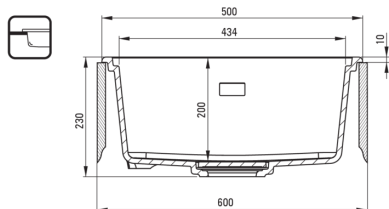

### Lavello

Finitura	nero
Tipo di superficie	opaco
Materiale	granito
Metodo di installazione	incassato, sotto montaggio
Numero di ciotole	1
Larghezza minima del mobile [mm]	600
Larghezza [mm]	450
Lunghezza [mm]	500
Altezza [mm]	230
Profondità vasca [mm]	200
Lunghezza del taglio [mm]	480
Larghezza di taglio [mm]	430
Lunghezza del taglio [mm]	460
Larghezza di taglio [mm]	410
Reversibile	Sì
Dotato di accessori	Sì
Caratteristiche aggiuntive	coperchio di scarico incluso, tagliere incluso