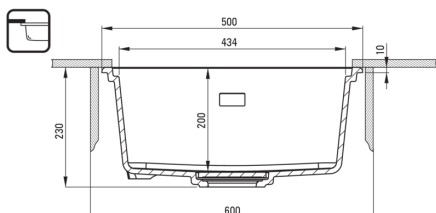

### Lavello

Finitura	nero
Tipo di superficie	opaco
Materiale	granito
Metodo di installazione	incassato, sotto montaggio
Numero di ciotole	1
Larghezza minima del mobile [mm]	600
Larghezza [mm]	450
Lunghezza [mm]	500
Altezza [mm]	230
Profondità vasca [mm]	200
Lunghezza del taglio [mm]	480
Larghezza di taglio [mm]	430
Lunghezza del taglio [mm]	460
Larghezza di taglio [mm]	410
Reversibile	Sì
Dotato di accessori	Sì
Caratteristiche aggiuntive	coperchio di scarico incluso, tagliere incluso