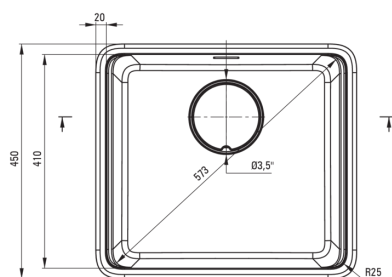

### Lavello

Finitura	nero
Tipo di superficie	opaco
Materiale	granito
Metodo di installazione	incassato, sotto montaggio
Numero di ciotole	1
Larghezza minima del mobile [mm]	600
Larghezza [mm]	450
Lunghezza [mm]	500
Altezza [mm]	230
Profondità vasca [mm]	200
Lunghezza del taglio [mm]	480
Larghezza di taglio [mm]	430
Lunghezza del taglio [mm]	460
Larghezza di taglio [mm]	410
Reversibile	Sì
Dotato di accessori	Sì
Caratteristiche aggiuntive	coperchio di scarico incluso, tagliere incluso