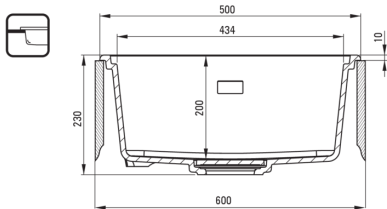

MOMI

Gránit mosogató, 1 medencés

deante

Cikkszám: ZKM_N10A

EAN: 5907650831198

Szín: Nero

Garancia [év]: 18

Mosogató

Kivitelezés	Nero
Felület típusa	matt
Anyag	gránit
Beszerelési mód	Süllyesztett, pult alá építhető
Mosogatómedencék száma	1
Minimális szekrényszélesség [mm]	600
Szélesség [mm]	450
Hosszúság [mm]	500
Magasság [mm]	230
A medence mélysége 1 [mm]	200
Kivágás a munkalapban (beépíthető) - hossz [mm]	480
Kivágás a munkalapban (beépíthető) - szélesség [mm]	430
Kivágás a munkalapban (függesztett) - hossz [mm]	460
Kivágás a munkalapban (függesztett) - szélesség [mm]	410
Megfordítható	Igen
Tartozékokkal felszerelve	Igen
Kiegészítő jellemzők	lefolyófedő mellékelve, vágódeszka mellékelve

Leeresztő készlet

Kivitelezés	Nero
Dugó típusa	manuális
Helytakarékos szifon space saver	Igen
Mosogatógép/mosógép csatlakoztatható	Igen

Kiemelések:

- Harmonikus design
- Mély medence
- Pult alá is beépíthető
- Gránit lefolyófedél
- Vágódeszkával együtt
- A Deante gránit tulajdonságai: ütésálló, magas hőmérséklet, elszíneződés, fősokk álló
- A hidrofób tulajdonsága tisztítja a vízmolekulákat
- Helytakarékos szifon, többek között a hulladék szétválasztásának megkönnyítésére
- Dedikált tisztítószert, a felületek biztonságos tisztítására
- Az ezüstionokkal dúsított felület fertőtlenítő tulajdonságokkal rendelkezik
- Végig egységes színű