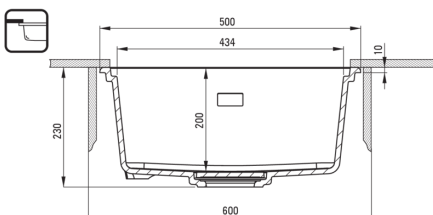

MOMI

Gránit mosogató, 1 medencés

deante

Cikkszám: ZKM_N10A

EAN: 5907650831198

Szín: Nero

Garancia [év]: 18

Mosogató

Kivitelezés	Nero
Felület típusa	matt
Anyag	gránit
Beszerelési mód	Süllyesztett, pult alá építhető
Mosogatómedencék száma	1
Minimális szekrényszélesség [mm]	600
Szélesség [mm]	450
Hosszúság [mm]	500
Magasság [mm]	230
A medence mélysége 1 [mm]	200
Kivágás a munkalapban (beépíthető) - hossz [mm]	480
Kivágás a munkalapban (beépíthető) - szélesség [mm]	430
Kivágás a munkalapban (függesztett) - hossz [mm]	460
Kivágás a munkalapban (függesztett) - szélesség [mm]	410
Megfordítható	Igen
Tartozékokkal felszerelve	Igen
Kiegészítő jellemzők	lefolyófedő mellékelve, vágódeszka mellékelve

Leeresztő készlet

Kivitelezés	Nero
Dugó típusa	manuális
Helytakarékos szifon space saver	Igen
Mosogatógép/mosógép csatlakoztatható	Igen

Kiemelések:

- Harmonikus design
- Mély medence
- Pult alá is beépíthető
- Gránit lefolyófedél
- Vágódeszkával együtt
- A Deante gránit tulajdonságai: ütésálló, magas hőmérséklet, elszíneződés, fősokk álló
- A hidrofób tulajdonsága tisztítja a vízmolekulákat
- Helytakarékos szifon, többek között a hulladék szétválasztásának megkönnyítésére
- Dedikált tisztítószert, a felületek biztonságos tisztítására
- Az ezüstionokkal dúsított felület fertőtlenítő tulajdonságokkal rendelkezik
- Végig egységes színű