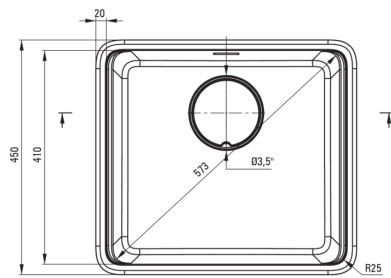

MOMI

Gránit mosogató, 1 medencés

deante

Cikkszám: ZKM_N10A

EAN: 5907650831198

Szín: Nero

Garancia [év]: 18

Mosogató

Kivitelezés	Nero
Felület típusa	matt
Anyag	gránit
Beszerelési mód	Süllyesztett, pult alá építhető
Mosogatómedencék száma	1
Minimális szekrényszélesség [mm]	600
Szélesség [mm]	450
Hosszúság [mm]	500
Magasság [mm]	230
A medence mélysége 1 [mm]	200
Kivágás a munkalapban (beépíthető) - hossz [mm]	480
Kivágás a munkalapban (beépíthető) - szélesség [mm]	430
Kivágás a munkalapban (függesztett) - hossz [mm]	460
Kivágás a munkalapban (függesztett) - szélesség [mm]	410
Megfordítható	Igen
Tartozékokkal felszerelve	Igen
Kiegészítő jellemzők	lefolyófedő mellékelve, vágódeszka mellékelve

Leeresztő készlet

Kivitelezés	Nero
Dugó típusa	manuális
Helytakarékos szifon space saver	Igen
Mosogatógép/mosógép csatlakoztatható	Igen

Kiemelések:

- Harmonikus design
- Mély medence
- Pult alá is beépíthető
- Gránit lefolyófedél
- Vágódeszkával együtt
- A Deante gránit tulajdonságai: ütésálló, magas hőmérséklet, elszíneződés, fősokk álló
- A hidrofób tulajdonsága tisztítja a vízmolekulákat
- Helytakarékos szifon, többek között a hulladék szétválasztásának megkönnyítésére
- Dedikált tisztítószert, a felületek biztonságos tisztítására
- Az ezüstionokkal dúsított felület fertőtlenítő tulajdonságokkal rendelkezik
- Végig egységes színű