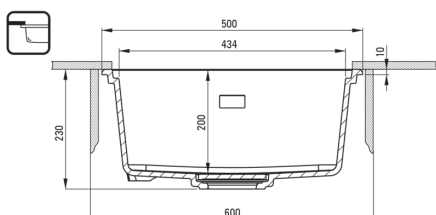

MOMI

Évier en granit, 1 bac

Code produit: ZKM_N10A

EAN: 5907650831198

Couleur: nero

Garantie [années]: 18

Évier

| | |
|--|---|
| Finition | nero |
| Type de surface | tapis |
| Matériel | granit |
| Méthode de montage | encastré, sous le comptoir |
| Nombre de bols | 1 |
| Largeur minimale de l'armoire [mm] | 600 |
| Largeur [mm] | 450 |
| Longueur [mm] | 500 |
| Hauteur [mm] | 230 |
| Profondeur du bol [mm] | 200 |
| Découpe dans le plan de travail (encastré) - longueur [mm] | 480 |
| Découpe dans le plan de travail (encastré) - largeur [mm] | 430 |
| Découpe dans le plan de travail (suspendu) - longueur [mm] | 460 |
| Découpe dans le plan de travail (suspendu) - largeur [mm] | 410 |
| Réversible | Oui |
| Équipé d'accessoires | Oui |
| Caractéristiques supplémentaires | couvercle de vidange inclus, planche à découper incluse |

Trousse de déchets

| | |
|--|--------|
| Finition | nero |
| Type de bouchon | manuel |
| Siphon peu encombrant space-saver | Oui |
| Possibilité de brancher un lave-vaisselle/lave-linge | Oui |

Caractéristiques: