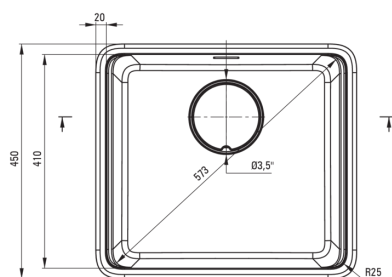

MOMI

Évier en granit, 1 bac

Code produit: ZKM_N10A

EAN: 5907650831198

Couleur: nero

Garantie [années]: 18

Évier

| | |
|--|---|
| Finition | nero |
| Type de surface | tapis |
| Matériel | granit |
| Méthode de montage | encastré, sous le comptoir |
| Nombre de bols | 1 |
| Largeur minimale de l'armoire [mm] | 600 |
| Largeur [mm] | 450 |
| Longueur [mm] | 500 |
| Hauteur [mm] | 230 |
| Profondeur du bol [mm] | 200 |
| Découpe dans le plan de travail (encastré) - longueur [mm] | 480 |
| Découpe dans le plan de travail (encastré) - largeur [mm] | 430 |
| Découpe dans le plan de travail (suspendu) - longueur [mm] | 460 |
| Découpe dans le plan de travail (suspendu) - largeur [mm] | 410 |
| Réversible | Oui |
| Équipé d'accessoires | Oui |
| Caractéristiques supplémentaires | couvercle de vidange inclus, planche à découper incluse |

Trousse de déchets

| | |
|--|--------|
| Finition | nero |
| Type de bouchon | manuel |
| Siphon peu encombrant space-saver | Oui |
| Possibilité de brancher un lave-vaisselle/lave-linge | Oui |

Caractéristiques: