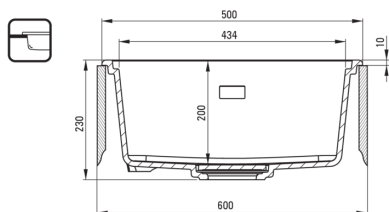

MOMI

Évier en granit, 1 bac

Code produit: ZKM_N10A

EAN: 5907650831198

Couleur: nero

Garantie [années]: 18

Évier

| | |
|--|---|
| Finition | nero |
| Type de surface | tapis |
| Matériel | granit |
| Méthode de montage | encastré, sous le comptoir |
| Nombre de bols | 1 |
| Largeur minimale de l'armoire [mm] | 600 |
| Largeur [mm] | 450 |
| Longueur [mm] | 500 |
| Hauteur [mm] | 230 |
| Profondeur du bol [mm] | 200 |
| Découpe dans le plan de travail (encastré) - longueur [mm] | 480 |
| Découpe dans le plan de travail (encastré) - largeur [mm] | 430 |
| Découpe dans le plan de travail (suspendu) - longueur [mm] | 460 |
| Découpe dans le plan de travail (suspendu) - largeur [mm] | 410 |
| Réversible | Oui |
| Équipé d'accessoires | Oui |
| Caractéristiques supplémentaires | couvercle de vidange inclus, planche à découper incluse |

Trousse de déchets

| | |
|--|--------|
| Finition | nero |
| Type de bouchon | manuel |
| Siphon peu encombrant space-saver | Oui |
| Possibilité de brancher un lave-vaisselle/lave-linge | Oui |

Caractéristiques: