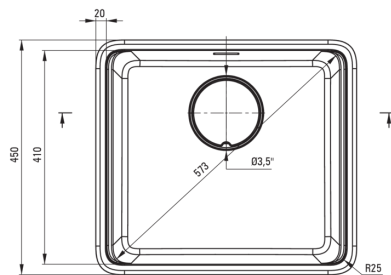

MOMI

Granitspülbecken, 1-Becken

Artikel-Nr.: ZKM_N10A
 EAN: 5907650831198
 Farbe: Nero
 Garantie [Jahre]: 18

Waschbecken

Ausführung	Nero
Art der oberfläche	mat
Material	Granit
Methode der montage	eingebaut, Unterbau
Beckenzahl der spüle	1
Schrank-mindestbreite	600
Breite [mm]	450
Länge	500
Höhe	230
Beckendicke nr. 1 [mm]	200
Ausschnitt länge einbau	480
Aussparung_breite_einbau	430
Aussparung_länge_unterbau	460
Aussparung_breite_unterbau	410
Umkehrbar	Ja
Ausgerüstet	Ja
Zusatzmerkmale	Ablaufdeckel inklusive, Schneidebrett inklusive

Garnitur für spüle

Ausführung	Nero
Stöpselart	manual-
Platzsparender siphon	Ja
Möglichkeit zum anschluss einer spül-/waschmaschine	Ja

Charakteristische Merkmale:

- Design
- Tiefes Becken
- Unterbaumontage möglich
- Abdeckung aus Granit
- Inklusive Schneidebrett
- Eigenschaften von Deante-Granit: Widerstandsfähigkeit gegen Stöße, hohe Temperaturen, Verfärbungen, Temperaturschocks
- Durch die hydrophoben Eigenschaften werden Wassermoleküle abgestoßen
- Platzsparsiphon, der unter anderem Mülltrennung erleichtert
- Spezielles Mittel, das für die zu reinigenden Oberflächen unbedenklich ist
- Die mit Silberionen angereicherte Ausführung fügt antiseptische Eigenschaften hinzu
- In der Masse gleichmäßig gefärbte Zubehörteile