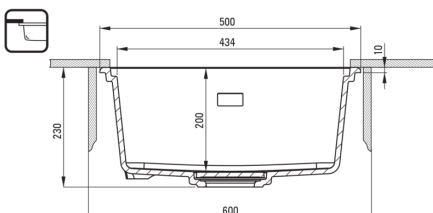

MOMI

Granitspülbecken, 1-Becken

Artikel-Nr.: ZKM_N10A
 EAN: 5907650831198
 Farbe: Nero
 Garantie [Jahre]: 18

Waschbecken

Ausführung	Nero
Art der oberfläche	mat
Material	Granit
Methode der montage	eingebaut, Unterbau
Beckenzahl der spüle	1
Schrank-mindestbreite	600
Breite [mm]	450
Länge	500
Höhe	230
Beckendicke nr. 1 [mm]	200
Ausschnitt länge einbau	480
Aussparung_breite_einbau	430
Aussparung_länge_unterbau	460
Aussparung_breite_unterbau	410
Umkehrbar	Ja
Ausgerüstet	Ja
Zusatzmerkmale	Ablaufdeckel inklusive, Schneidebrett inklusive

Garnitur für spüle

Ausführung	Nero
Stöpselart	manual-
Platzsparender siphon	Ja
Möglichkeit zum anschluss einer spül-/waschmaschine	Ja

Charakteristische Merkmale:

- Design
- Tiefes Becken
- Unterbaumontage möglich
- Abdeckung aus Granit
- Inklusive Schneidebrett
- Eigenschaften von Deante-Granit: Widerstandsfähigkeit gegen Stöße, hohe Temperaturen, Verfärbungen, Temperaturschocks
- Durch die hydrophoben Eigenschaften werden Wassermoleküle abgestoßen
- Platzsparsiphon, der unter anderem Mülltrennung erleichtert
- Spezielles Mittel, das für die zu reinigenden Oberflächen unbedenklich ist
- Die mit Silberionen angereicherte Ausführung fügt antiseptische Eigenschaften hinzu
- In der Masse gleichmäßig gefärbte Zubehörteile