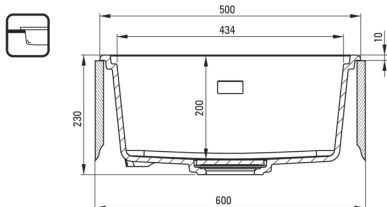

MOMI

Granitspülbecken, 1-Becken

Artikel-Nr.: ZKM_N10A
 EAN: 5907650831198
 Farbe: Nero
 Garantie [Jahre]: 18

Waschbecken

Ausführung	Nero
Art der oberfläche	mat
Material	Granit
Methode der montage	eingebaut, Unterbau
Beckenzahl der spüle	1
Schrank-mindestbreite	600
Breite [mm]	450
Länge	500
Höhe	230
Beckendicke nr. 1 [mm]	200
Ausschnitt länge einbau	480
Aussparung_breite_einbau	430
Aussparung_länge_unterbau	460
Aussparung_breite_unterbau	410
Umkehrbar	Ja
Ausgerüstet	Ja
Zusatzmerkmale	Ablaufdeckel inklusive, Schneidebrett inklusive

Garnitur für spüle

Ausführung	Nero
Stöpselart	manual-
Platzsparender siphon	Ja
Möglichkeit zum anschluss einer spül-/waschmaschine	Ja

Charakteristische Merkmale:

- Design
- Tiefes Becken
- Unterbaumontage möglich
- Abdeckung aus Granit
- Inklusive Schneidebrett
- Eigenschaften von Deante-Granit: Widerstandsfähigkeit gegen Stöße, hohe Temperaturen, Verfärbungen, Temperaturschocks
- Durch die hydrophoben Eigenschaften werden Wassermoleküle abgestoßen
- Platzsparsiphon, der unter anderem Mülltrennung erleichtert
- Spezielles Mittel, das für die zu reinigenden Oberflächen unbedenklich ist
- Die mit Silberionen angereicherte Ausführung fügt antiseptische Eigenschaften hinzu
- In der Masse gleichmäßig gefärbte Zubehörteile