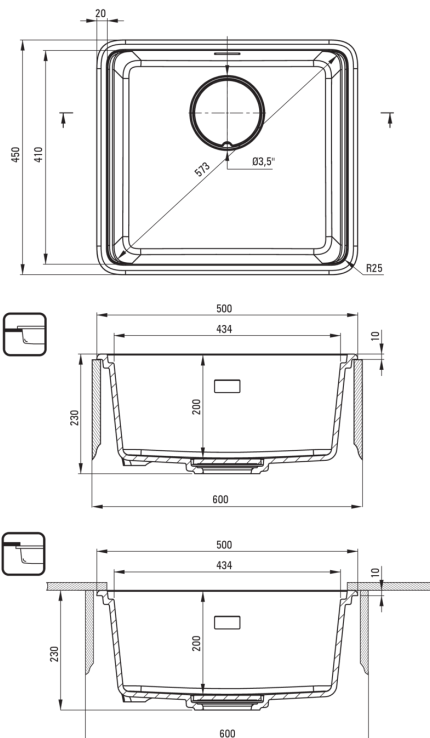

MOMI

Granitspülbecken, 1-Becken

Artikel-Nr.: ZKM_N10A
 EAN: 5907650831198
 Farbe: Nero
 Garantie [Jahre]: 18

Waschbecken

Ausführung	Nero
Art der oberfläche	mat
Material	Granit
Methode der montage	eingebaut, Unterbau
Beckenzahl der spüle	1
Schrank-mindestbreite	600
Breite [mm]	450
Länge	500
Höhe	230
Beckendicke nr. 1 [mm]	200
Ausschnitt länge einbau	480
Aussparung_breite_einbau	430
Aussparung_länge_unterbau	460
Aussparung_breite_unterbau	410
Umkehrbar	Ja
Ausgerüstet	Ja
Zusatzmerkmale	Ablaufdeckel inklusive, Schneidebrett inklusive

Garnitur für spüle

Ausführung	Nero
Stöpselart	manual-
Platzsparender siphon	Ja
Möglichkeit zum anschluss einer spül-/waschmaschine	Ja

Charakteristische Merkmale:

- Design
- Tiefes Becken
- Unterbaumontage möglich
- Abdeckung aus Granit
- Inklusive Schneidebrett
- Eigenschaften von Deante-Granit: Widerstandsfähigkeit gegen Stöße, hohe Temperaturen, Verfärbungen, Temperaturschocks
- Durch die hydrophoben Eigenschaften werden Wassermoleküle abgestoßen
- Platzsparsiphon, der unter anderem Mülltrennung erleichtert
- Spezielles Mittel, das für die zu reinigenden Oberflächen unbedenklich ist
- Die mit Silberionen angereicherte Ausführung fügt antiseptische Eigenschaften hinzu
- In der Masse gleichmäßig gefärbte Zubehörteile