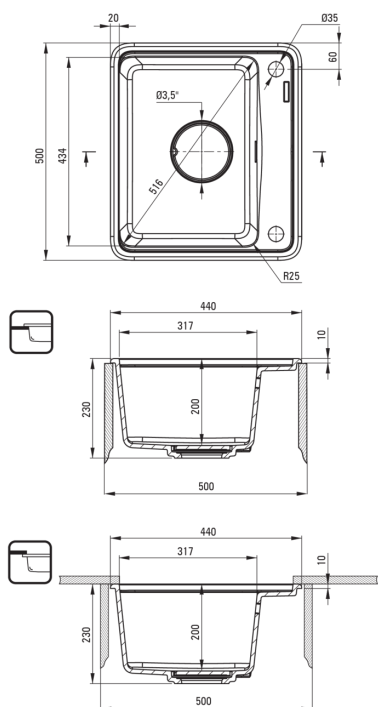

### Korito

Finiš	Nero
Tip površine	mat
Material	granit
Metoda montaže	vgrajen, podpultno
Število posod	1
Minimalna širina omarice [mm]	500
Širina [mm]	440
Dolžina [mm]	500
Višina [mm]	230
Globina posode [mm]	200
Izrez v delovnem pultu [mm]	480
Širina izreza [mm]	420
Izrez v delovnem pultu (viseči) - dolžina [mm]	460
Širina izreza [mm]	400
Obračljivo	Ja
Z dodatki	Ja
Število lukenj	2
Število rezkanih lukenj	0
Dodatne karakteristike	vklučen je pokrov za izpust, vklučeni montažni nosilci, vklučena deska za rezanje