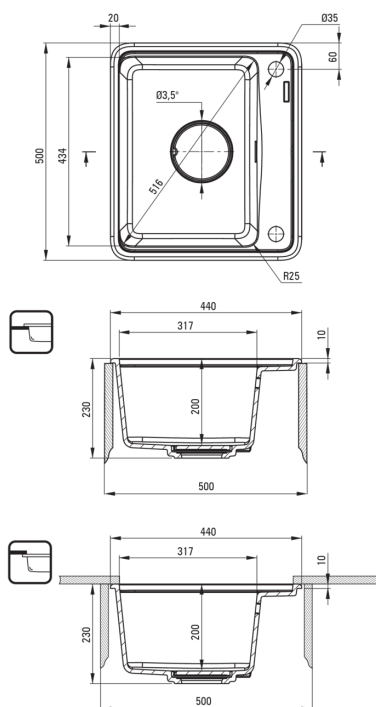

MOMI

Chiuvetă din granit, 1-cuvă

 deante

Codul produsului: ZKM_N103

EAN: 5907650831099

Culoarea: nero

Garanție [ani]: 18

Chiuvetă

Finisaj	nero
Tipul suprafeței	mat
Material	granit
Metoda de instalare	cu montare încăstrată, montare sub blat
Număr de cuve	1
Lățimea minimă a dulapului [mm]	500
Lățime [mm]	440
Lungimea [mm]	500
Înălțime [mm]	230
Adâncimea cuvei [mm]	200
Lungimea conturului [mm]	480
Lățimea conturului [mm]	420
Lungimea conturului [mm]	460
Lățimea conturului [mm]	400
Reversibil	Da
Dotat cu accesorii	Da
Număr de orificii	2
Număr de orificii făcute în avans	0
Caracteristici suplimentare	capac de scurgere inclus, suporturi de montare incluse, placă de tăiere inclusă