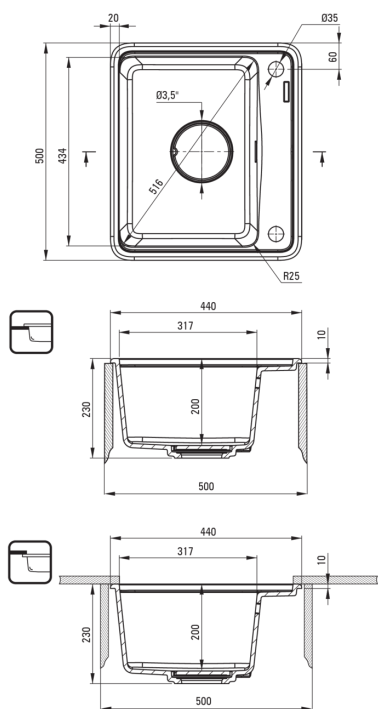

### Zlewozmywak

Wykończenie	nero
Rodzaj powierzchni	mat
Materiał	granit
Sposób montażu	wpuszczany, podblatowy
Ilość komór zlewozmywaka	1
Minimalna szerokość szafki [mm]	500
Szerokość [mm]	440
Długość [mm]	500
Wysokość [mm]	230
Głębokość komory 1 [mm]	200
Wycięcie w blacie (wpuszczany) - długość [mm]	480
Wycięcie w blacie (wpuszczany) - szerokość [mm]	420
Wycięcie w blacie (podwieszany) - długość [mm]	460
Wycięcie w blacie (podwieszany) - szerokość [mm]	400
Odwracalny	Tak
Wyposażony w osprzęt	Tak
Liczba otworów gotowych	2
Liczba otworów podfrezowanych	0
Dodatkowe cechy	maskownica odpływu w komplecie, uchwyty montażowe w komplecie, deska w komplecie