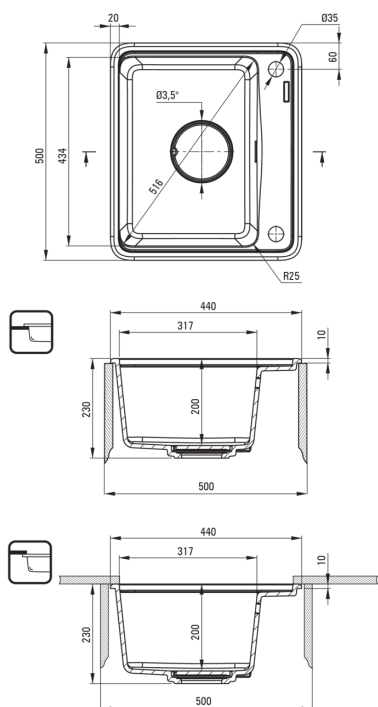

MOMI

Lavello in granito, 1-vaschetta

Codice prodotto: ZKM_N103

EAN: 5907650831099

Colore: nero

Garanzia [anni]: 18

Lavello

Finitura	nero
Tipo di superficie	opaco
Materiale	granito
Metodo di installazione	incassato, sotto montaggio
Numero di ciotole	1
Larghezza minima del mobile [mm]	500
Larghezza [mm]	440
Lunghezza [mm]	500
Altezza [mm]	230
Profondità vasca [mm]	200
Lunghezza del taglio [mm]	480
Larghezza di taglio [mm]	420
Lunghezza del taglio [mm]	460
Larghezza di taglio [mm]	400
Reversibile	Sì
Dotato di accessori	Sì
Numero di fori	2
Numero di fori preforati	0
Caratteristiche aggiuntive	coperchio di scarico incluso, staffe di montaggio incluse, tagliere incluso

Kit di scarico

Finitura	nero
Tipo a spina	automatico, con pulsante
Sifone basso/ salvaspazio	Sì
Possibilità di collegare una lavastoviglie/lavatrice	Sì

Caratteristiche:

- Design
- Profondità camera
- Possibile montaggio sotto
- Copripiletta in granito
- Spina automatica CLICK
- Tablero incluso
- Proprietà del granito Deante: resistenza agli urti, alle alte temperature, allo scolorimento e agli shock termici.
- Le proprietà idrofobiche respingono le molecole d'acqua
- Sifone salvaspazio che facilita ad esempio la raccolta differenziata dei rifiuti
- Detergente dedicato, sicuro per le superfici pulite
- La finitura arricchita con ioni d'argento aggiunge proprietà antisettiche
- Filtro uniformemente colorato in massa