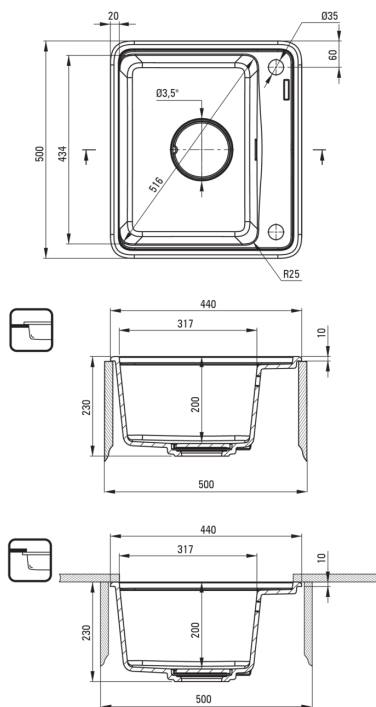

MOMI

Gránit mosogató, 1 medencés

deante

Cikkszám: ZKM_N103

EAN: 5907650831099

Szín: Nero

Garancia [év]: 18

Mosogató

Kivitelezés	Nero
Felület típusa	matt
Anyag	gránit
Beszerelési mód	Süllyesztett, pult alá építhető
Mosogatómedencék száma	1
Minimális szekrényszélesség [mm]	500
Szélesség [mm]	440
Hosszúság [mm]	500
Magasság [mm]	230
A medence mélysége 1 [mm]	200
Kivágás a munkalapban (beépíthető) - hossz [mm]	480
Kivágás a munkalapban (beépíthető) - szélesség [mm]	420
Kivágás a munkalapban (függesztett) - hossz [mm]	460
Kivágás a munkalapban (függesztett) - szélesség [mm]	400
Megfordítható	Igen
Tartozékokkal felszerelve	Igen
Kész furatok száma	2
Előfúrt lyukak száma	0
Kiegészítő jellemzők	lefolyófedő mellékelve, rögzítő konzolok mellékelve, vágódeszka mellékelve

Leeresztő készlet

Kivitelezés	Nero
Dugó típusa	automatikus, váltóval
Helytakarékos szifon space saver	Igen
Mosogatógép/mosógép csatlakoztatható	Igen

Kiemelések:

- Harmonikus design
- Mély medence
- Pult alá is beépíthető
- Gránit lefolyófedél
- Automata klikk-klakk leeresztő
- Vágódeszkával együtt
- A Deante gránit tulajdonságai: ütészállóság, magas hőmérséklet, elszíneződés, hősokk álló
- A hidrofób tulajdonsága taszítja a vízmolekulákat
- Helytakarékos szifon, többek között a hulladék szétválasztásának megkönnyítésére
- Dedikált tisztítószer, a felületek biztonságos tisztítására
- Az ezüstionokkal dúsított felület fertőtlenítő tulajdonságokkal rendelkezik
- Végig egységes színű