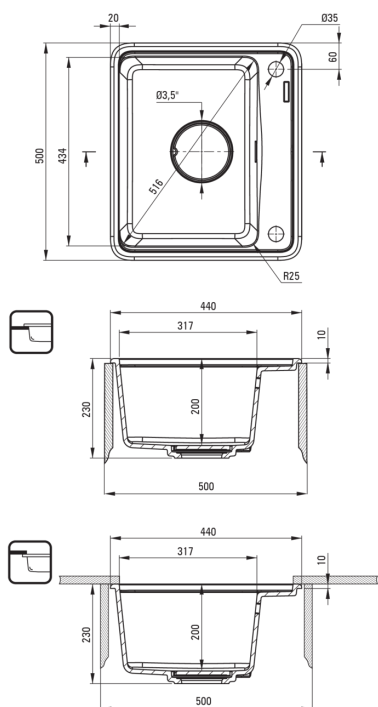

MOMI

Évier en granit, 1 bac

Code produit: ZKM_N103

EAN: 5907650831099

Couleur: nero

Garantie [années]: 18

Évier

Finition	nero
Type de surface	tapis
Matériel	granit
Méthode de montage	encastré, sous le comptoir
Nombre de bols	1
Largeur minimale de l'armoire [mm]	500
Largeur [mm]	440
Longueur [mm]	500
Hauteur [mm]	230
Profondeur du bol [mm]	200
Découpe dans le plan de travail (encastré) - longueur [mm]	480
Découpe dans le plan de travail (encastré) - largeur [mm]	420
Découpe dans le plan de travail (suspendu) - longueur [mm]	460
Découpe dans le plan de travail (suspendu) - largeur [mm]	400
Réversible	Oui
Équipé d'accessoires	Oui
Nombre de trous finis	2
Nombre de trous fraisés	0
Caractéristiques supplémentaires	couvrete de vidange inclus, supports de montage inclus, planche à découper incluse

Trousse de déchets

Finition	nero
Type de bouchon	automatique, avec bouton
Siphon peu encombrant space-saver	Oui
Possibilité de brancher un lave-vaisselle/lave-linge	Oui

Caractéristiques:

- Conception
- bac profond
- Montage sous le comptoir possible
- le couvert en granite
- CLICK bouchon automatique
- Planche inclu
- Propriétés du granit Deante : résistance aux chocs, haute température, décoloration, choc thermique - avec norme EN 13310
- Les propriétés hydrophobes repoussent les molécules d'eau
- Siphon peu encombrant qui facilite par ex. tri des déchets
- Agent de nettoyage dédié, sans danger pour les surfaces nettoyées
- La finition enrichie en ions d'argent ajoute des propriétés antiseptiques
- Matériel uniformément coloré dans la masse