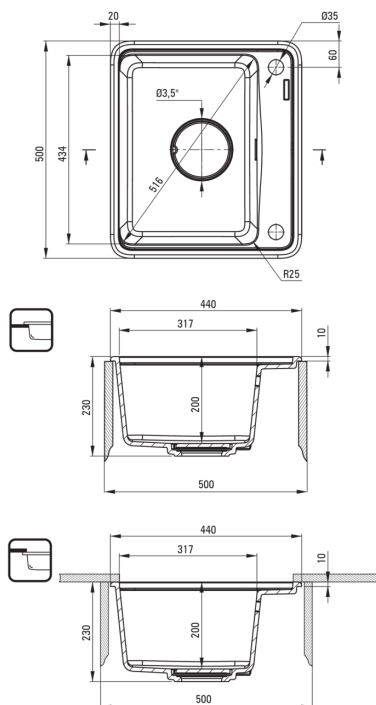

### Waschbecken

Ausführung	Nero
Art der oberfläche	mat
Material	Granit
Methode der montage	eingebaut, Unterbau
Beckenzahl der spüle	1
Schrank-mindestbreite	500
Breite [mm]	440
Länge	500
Höhe	230
Beckendicke nr. 1 [mm]	200
Ausschnitt länge einbau	480
Aussparung_breite_einbau	420
Aussparung_länge_unterbau	460
Aussparung_breite_unterbau	400
Umkehrbar	Ja
Ausgerüstet	Ja
Anzahl der löcher	2
Anzahl der vorgefresten löcher	0
Zusatzmerkmale	Ablaufdeckel inklusive, Befestigungsklammern inklusive, Schneidebrett inklusive