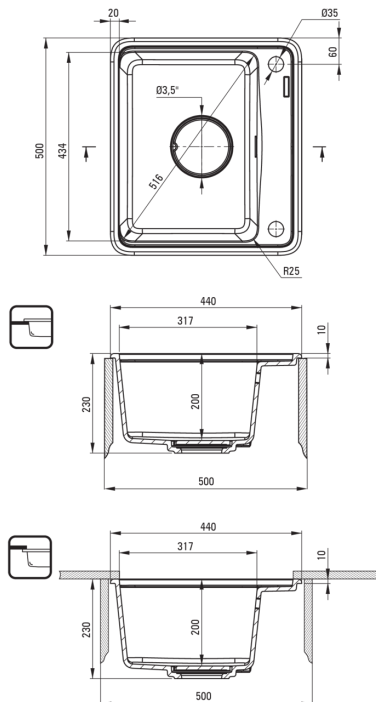

MOMI

Granitspülbecken, 1-Becken

Artikel-Nr.: ZKM_N103

EAN: 5907650831099

Farbe: Nero

Garantie [Jahre]: 18

Waschbecken

Ausführung	Nero
Art der oberfläche	mat
Material	Granit
Methode der montage	eingebaut, Unterbau
Beckenzahl der spüle	1
Schrank-mindestbreite	500
Breite [mm]	440
Länge	500
Höhe	230
Beckendicke nr. 1 [mm]	200
Ausschnitt länge einbau	480
Aussparung_breite_einbau	420
Aussparung_länge_unterbau	460
Aussparung_breite_unterbau	400
Umkehrbar	Ja
Ausgerüstet	Ja
Anzahl der löcher	2
Anzahl der vorgefresten löcher	0
Zusatzmerkmale	Ablaufdeckel inklusive, Befestigungsklammern inklusive, Schneidebrett inklusive

Garnitur für spüle

Ausführung	Nero
Stöpselart	automatisch, mit Knopf
Platzsparender siphon	Ja
Möglichkeit zum anschluss einer spül-/waschmaschine	Ja

Charakteristische Merkmale:

- Design
- Tiefes Becken
- Unterbaumontage möglich
- Abdeckung aus Granit
- Automatischer Stöpsel CLICK
- Inklusive Schneidebrett
- Eigenschaften von Deante-Granit: Widerstandsfähigkeit gegen Stöße, hohe Temperaturen, Verfärbungen, Temperaturschocks
- Durch die hydrophoben Eigenschaften werden Wassermoleküle abgestoßen
- Platzsparsiphon, der unter anderem Mülltrennung erleichtert
- Spezielles Mittel, das für die zu reinigenden Oberflächen unbedenklich ist
- Die mit Silberionen angereicherte Ausführung fügt antiseptische Eigenschaften hinzu
- In der Masse gleichmäßig gefärbte Zubehörteile