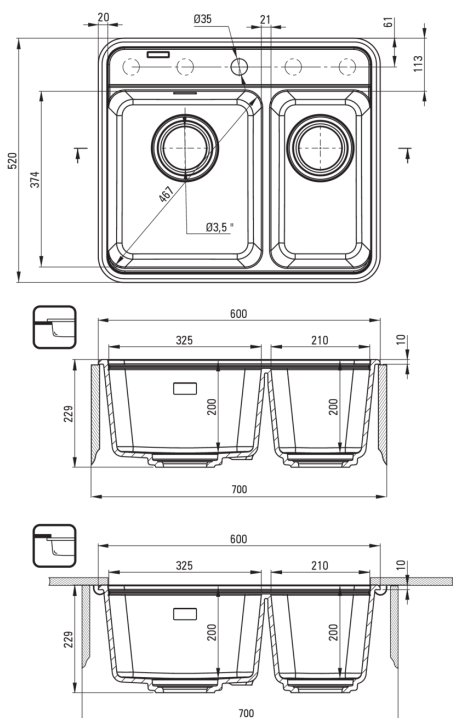

MOMI

granitno korito, 1,5 posode

koda izdelka: ZKM_G503

EAN: 5907650871743

Barva: grafit metalik

Garancija [leta]: 18

Korito

Finiš	grafit metalik
Tip površine	mat
Material	granit
Metoda montaže	vgrajen, podpultno
Minimalna širina omarice [mm]	700
Širina [mm]	520
Dolžina [mm]	600
Višina [mm]	229
Globina posode [mm]	200
Globina druge posode [mm]	200
Izrez v delovnem pultu [mm]	580
Širina izreza [mm]	500
Obračljivo	Ja
Z dodatki	Ja
Število lukenj	1
Število rezkanih lukenj	4
Dodatne karakteristike	vklučen je pokrov za izpust