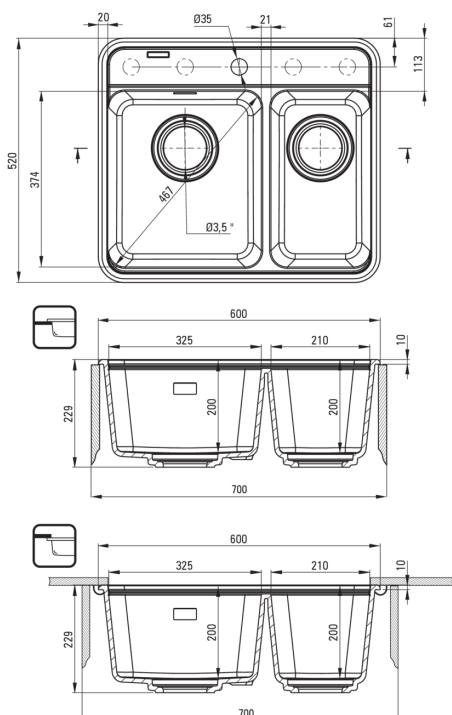

Wyróżniki:

- Harmonijny design
- Głęboka komora
- Deska w komplecie
- Możliwość montażu podblatowego
- Maskownica odpływu
- Korek automatyczny Click
- Właściwości granitu Deante: odporność na uderzenia, wysoką temperaturę, przebarwienia, szok termiczny
- Właściwości hydrofobowe odpychają cząsteczki wody
- Syfon oszczędzający miejsce Space-saver ułatwiający m.in. segregację śmieci
- Osprzęt jednolicie barwiony w masie
- Granit wzbogacony jonami srebra dodaje właściwości antyseptycznych
- Tylko najlepsze materiały, których jakość potwierdzamy badaniami w laboratorium
- W ofercie dedykowany środek bezpieczny dla czyszczonych powierzchni