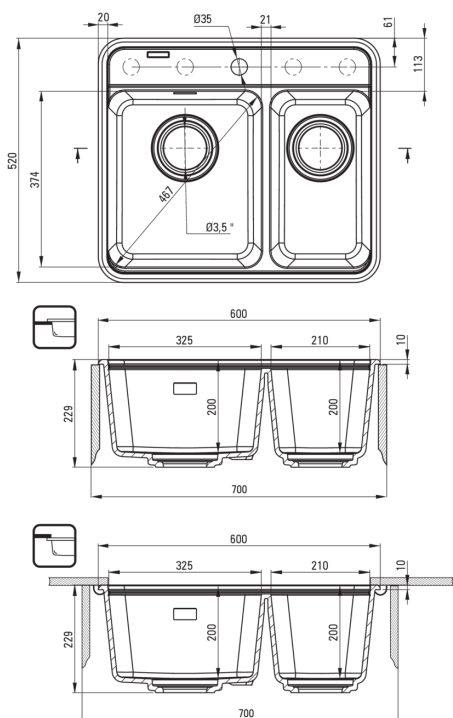

### Lavello

Finitura	grafite metallizzata
Tipo di superficie	opaco
Materiale	granito
Metodo di installazione	incassato, sotto montaggio
Larghezza minima del mobile [mm]	700
Larghezza [mm]	520
Lunghezza [mm]	600
Altezza [mm]	229
Profondità vasca [mm]	200
Profondità 2a vasca [mm]	200
Lunghezza del taglio [mm]	580
Larghezza di taglio [mm]	500
Reversibile	Sì
Dotato di accessori	Sì
Numero di fori	1
Numero di fori preforati	4
Caratteristiche aggiuntive	coperchio di scarico incluso