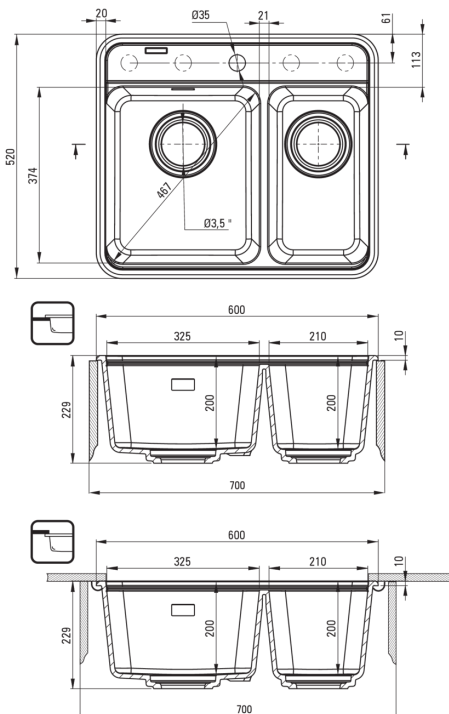

MOMI

Gránit mosogató, 1,5 medencés

Cikkszám: ZKM_G503
EAN: 5907650871743
Szín: grafit metál
Garancia [év]: 18

Mosogató

Kivitelezés	grafit metál
Felület típusa	matt
Anyag	gránit
Beszereleési mód	Süllyesztett, pult alá építhető
Minimális szekrény szélesség [mm]	700
Szélesség [mm]	520
Hosszúság [mm]	600
Magasság [mm]	229
A medence mélysége 1 [mm]	200
A medence mélysége 2 [mm]	200
Kivágás a munkalapban (beépíthető) - hossz [mm]	580
Kivágás a munkalapban (beépíthető) - szélesség [mm]	500
Megfordítható	Igen
Tartozékokkal felszerelve	Igen
Kész furatok száma	1
Előfúrt lyukak száma	4
Kiegészítő jellemzők	lefolyófedő mellékelve

Leeresztő készlet

Kivitelezés	Nero
Dugó típusa	automatikus, váltóval
Helytakarékos szifon space saver	Igen
Mosogatógép/mosógép csatlakoztatható	Igen

Kiemelések:

- Harmonikus design
- Mély medence
- Vágódeszkával együtt
- Pult alá is beépíthető
- Gránit lefolyófedél
- Automata klikk-klakk leeresztő
- A Deante gránit tulajdonságai: ütésállóság, magas hőmérséklet, elszíneződés, hősokk álló
- A hidrofób tulajdonsága taszítja a vízmolekulákat
- Helytakarékos szifon, többek között a hulladék szétválasztásának megkönnyítésére
- Végig egységes színű
- Az ezüstionokkal dúsított felület fertőtlenítő tulajdonságokkal rendelkezik
- Csak a legjobb alapanyagokból, amelyek minőségét laboratóriumi vizsgálatok igazolták
- Dedikált tisztítószer, a felületek biztonságos tisztítására