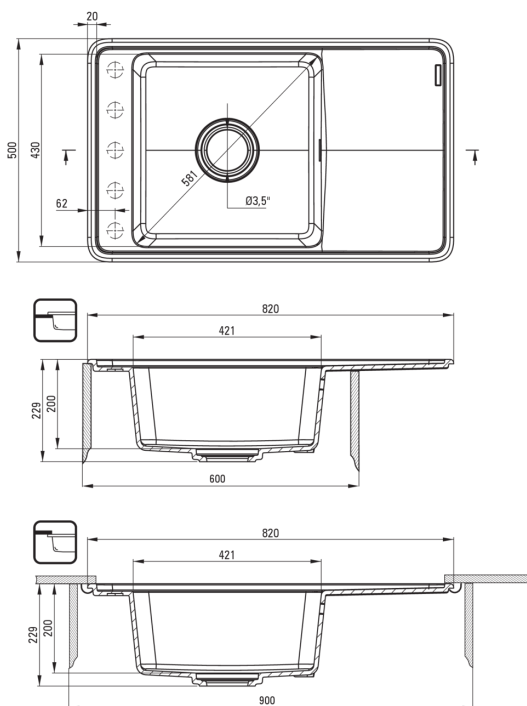

MOMI

Chiuvetă din granit, 1-cuvă cu picurător

 deante

Codul produsului: ZKM_G11B

EAN: 5907650871699

Culoarea: grafit metalic

Garanție [ani]: 18

Chiuvetă

| | |
|-----------------------------------|---|
| Finisaj | grafit metalic |
| Tipul suprafeței | mat |
| Material | granit |
| Metoda de instalare | montare sub blat, cu montare încastrată |
| Număr de cuve | 1 |
| Lățimea minimă a dulapului [mm] | 600 |
| Lățime [mm] | 500 |
| Lungimea [mm] | 820 |
| Înălțime [mm] | 229 |
| Adâncimea cuvei [mm] | 200 |
| Lungimea conturului [mm] | 800 |
| Lățimea conturului [mm] | 480 |
| Reversibil | Da |
| Dotat cu accesorii | Da |
| Număr de orificii | 0 |
| Număr de orificii făcute în avans | 5 |
| Caracteristici suplimentare | capac de scurgere inclus |