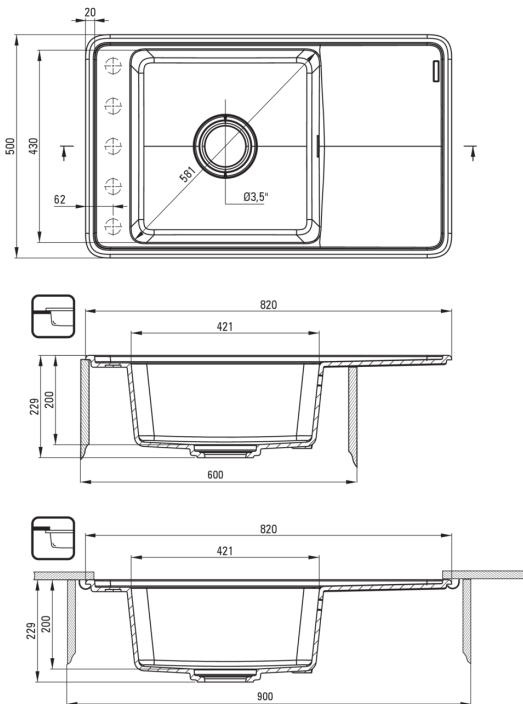

MOMI

Gránit mosogató, 1 medencés csepegtetővel

 deante

Cikkszám: ZKM_G11B
EAN: 5907650871699
Szín: grafit metál
Garancia [év]: 18

Mosogató

Kivitelezés	grafit metál
Felület típusa	matt
Anyag	gránit
Beszerelési mód	pult alá építhető, Süllyesztett
Mosogatómedencék száma	1
Minimális szekrényszélesség [mm]	600
Szélesség [mm]	500
Hosszúság [mm]	820
Magasság [mm]	229
A medence mélysége 1 [mm]	200
Kivágás a munkalapban (beépíthető) - hossz [mm]	800
Kivágás a munkalapban (beépíthető) - szélesség [mm]	480
Megfordítható	Igen
Tartozékokkal felszerelve	Igen
Kész furatok száma	0
Előfúrt lyukak száma	5
Kiegészítő jellemzők	lefolyófedő mellékelve

Leeresztő készlet

Kivitelezés	Nero
Dugó típusa	automatikus, váltóval
Helytakarékos szifon space saver	Igen
Mosogatógép/mosógép csatlakoztatható	Igen

Kiemelések:

- Harmonikus design
- Mély medence
- Vágódeszkával együtt
- Pult alá is beépíthető
- Gránit lefolyófedél
- Automata klikk-klakk leeresztő
- A Deante gránit tulajdonságai: ütésállóság, magas hőmérséklet, elszíneződés, hősokk álló
- A hidrofób tulajdonsága taszítja a vízmolekulákat
- Helytakarékos szifon, többek között a hulladék szétválasztásának megkönnyítésére
- Végig egységes színű
- Az ezüstionokkal dúsított felület fertőtlenítő tulajdonságokkal rendelkezik
- Csak a legjobb alapanyagokból, amelyek minőségét laboratóriumi vizsgálatok igazolták
- Dedikált tisztítószer, a felületek biztonságos tisztítására