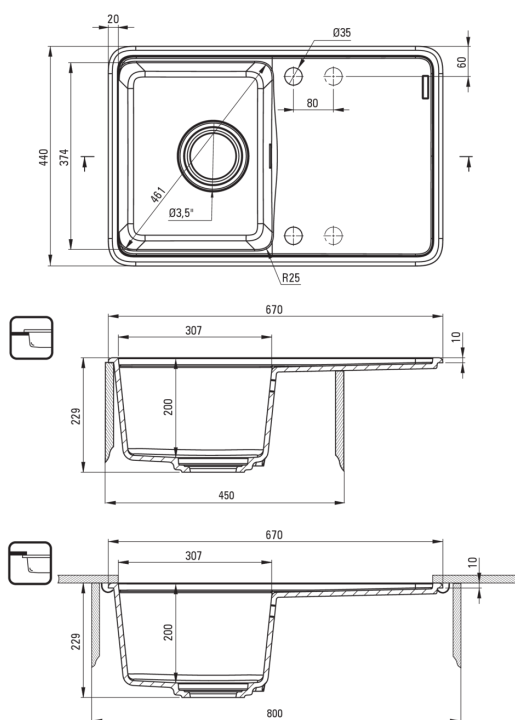

MOMI

granitno korito, 1 posoda z odcejalnikom

 deante

koda izdelka: ZKM_G11A

EAN: 5907650831136

Barva: grafit metalik

Garancija [leta]: 18

Korito

Finiš	grafit metalik
Tip površine	mat
Material	granit
Metoda montaže	vgrajen, podpultno
Število posod	1
Minimalna širina omarice [mm]	450
Širina [mm]	440
Dolžina [mm]	670
Višina [mm]	230
Globina posode [mm]	200
Izrez v delovnem pultu [mm]	650
Širina izreza [mm]	420
Izrez v delovnem pultu (viseči) - dolžina [mm]	630
Širina izreza [mm]	400
Obračljivo	Ja
Z dodatki	Ja
Število lukenj	2
Število rezkanih lukenj	2
Dodatne karakteristike	vkjučena deska za rezanje, vklučen je pokrov za izpust