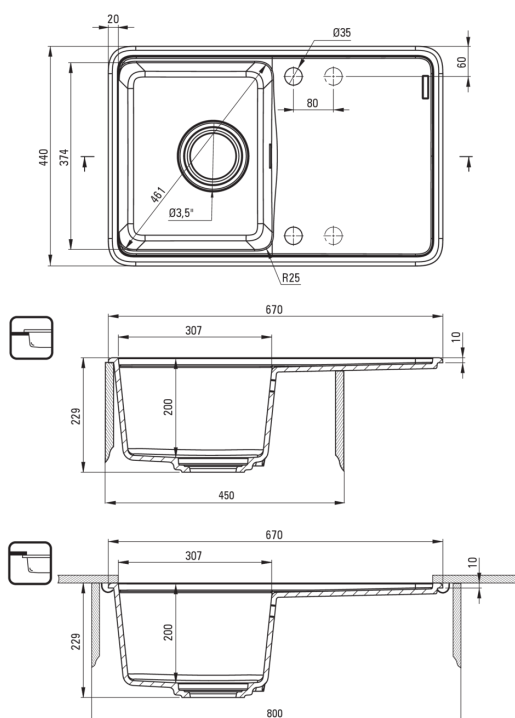

### Chiuvetă

Finisaj	grafit metalic
Tipul suprafeței	mat
Material	granit
Metoda de instalare	cu montare încastrată, montare sub blat
Număr de cuve	1
Lățimea minimă a dulapului [mm]	450
Lățime [mm]	440
Lungimea [mm]	670
Înălțime [mm]	230
Adâncimea cuvei [mm]	200
Lungimea conturului [mm]	650
Lățimea conturului [mm]	420
Lungimea conturului [mm]	630
Lățimea conturului [mm]	400
Reversibil	Da
Dotat cu accesorii	Da
Număr de orificii	2
Număr de orificii făcute în avans	2
Caracteristici suplimentare	placă de tăiere inclusă, capac de scurgere inclus