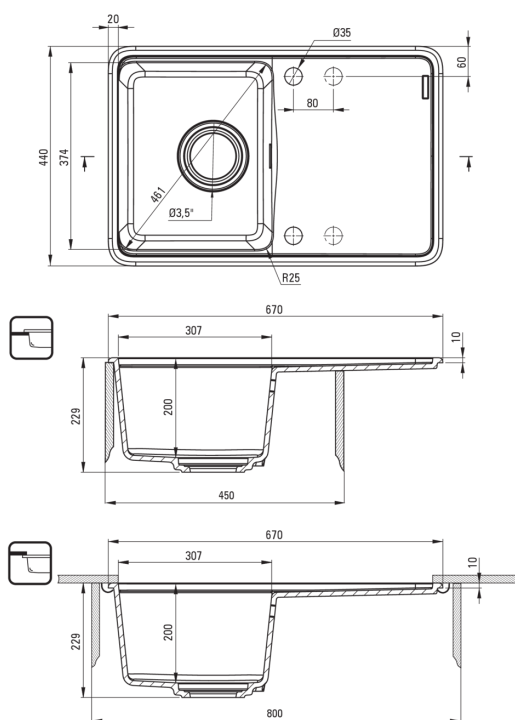

### Zlewozmywak

Wykończenie	grafit metalik
Rodzaj powierzchni	mat
Materiał	granit
Sposób montażu	wpuszczany, podblatowy
Ilość komór zlewozmywaka	1
Minimalna szerokość szafki [mm]	450
Szerokość [mm]	440
Długość [mm]	670
Wysokość [mm]	230
Głębokość komory 1 [mm]	200
Wycięcie w blacie (wpuszczany) - długość [mm]	650
Wycięcie w blacie (wpuszczany) - szerokość [mm]	420
Wycięcie w blacie (podwieszany) - długość [mm]	630
Wycięcie w blacie (podwieszany) - szerokość [mm]	400
Odwracalny	Tak
Wyposażony w osprzęt	Tak
Liczba otworów gotowych	2
Liczba otworów podfrezowanych	2
Dodatkowe cechy	deska w komplecie, maskownica odpływu w komplecie