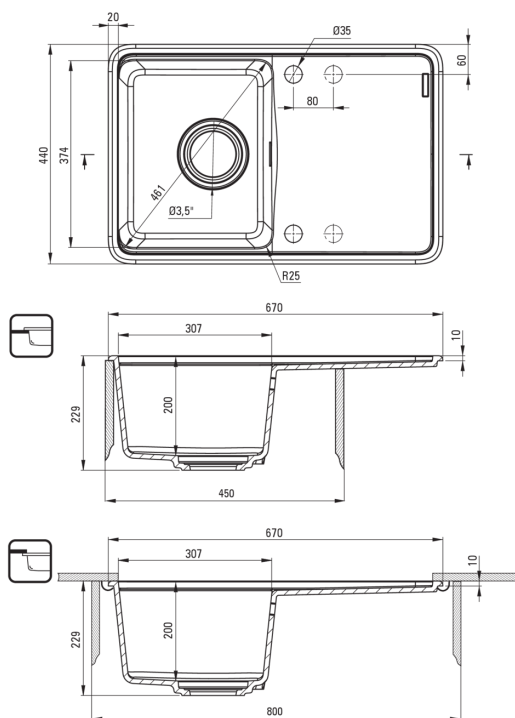

MOMI

Lavello in granito, 1-vaschetta con gocciolatoio

 deante

Codice prodotto: ZKM_G11A

EAN: 5907650831136

Colore: grafite metallizzata

Garanzia [anni]: 18

Lavello

Finitura	grafite metallizzata
Tipo di superficie	opaco
Materiale	granito
Metodo di installazione	incassato, sotto montaggio
Numero di ciotole	1
Larghezza minima del mobile [mm]	450
Larghezza [mm]	440
Lunghezza [mm]	670
Altezza [mm]	230
Profondità vasca [mm]	200
Lunghezza del taglio [mm]	650
Larghezza di taglio [mm]	420
Lunghezza del taglio [mm]	630
Larghezza di taglio [mm]	400
Reversibile	Sì
Dotato di accessori	Sì
Numero di fori	2
Numero di fori preforati	2
Caratteristiche aggiuntive	tagliere incluso, coperchio di scarico incluso