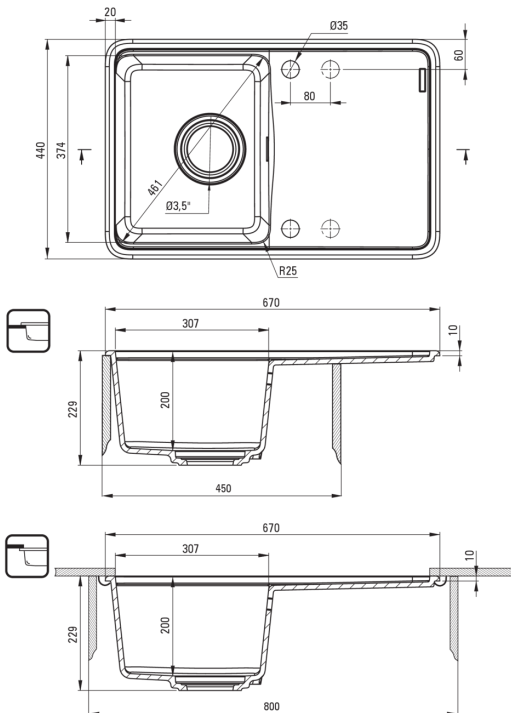

## Mosogató

Kivitelezés	grafit metál
Felület típusa	matt
Anyag	gránit
Beszereleési mód	Süllyesztett, pult alá építhető
Mosogatómedencék száma	1
Minimális szekrényszélesség [mm]	450
Szélesség [mm]	440
Hosszúság [mm]	670
Magasság [mm]	230
A medence mélysége 1 [mm]	200
Kivágás a munkalapban (beépíthető) - hossz [mm]	650
Kivágás a munkalapban (beépíthető) - szélesség [mm]	420
Kivágás a munkalapban (függesztett) - hossz [mm]	630
Kivágás a munkalapban (függesztett) - szélesség [mm]	400
Megfordítható	Igen
Tartozékokkal felszerelve	Igen
Kész furatok száma	2
Előfúrt lyukak száma	2
Kiegészítő jellemzők	vágódeszka mellékelve, lefolyófedő mellékelve