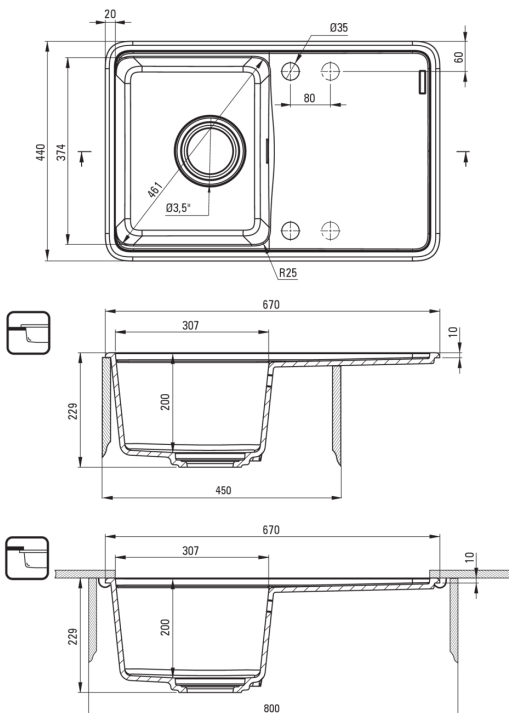

MOMI

Granitspülbecken, 1-Becken mit Abtropffläche

deante

Artikel-Nr.: ZKM_G11A

EAN: 5907650831136

Farbe: Graphit Metallic

Garantie [Jahre]: 18

Waschbecken

Ausführung	Graphit Metallic
Art der oberfläche	mat
Material	Granit
Methode der montage	eingebaut, Unterbau
Beckenzahl der spüle	1
Schrank-mindestbreite	450
Breite [mm]	440
Länge	670
Höhe	230
Beckendicke nr. 1 [mm]	200
Ausschnitt länge einbau	650
Aussparung_breite_einbau	420
Aussparung_länge_unterbau	630
Aussparung_breite_unterbau	400
Umkehrbar	Ja
Ausgerüstet	Ja
Anzahl der löcher	2
Anzahl der vorgefesten löcher	2
Zusatzmerkmale	Schneidebrett inklusive, Ablaufdeckel inklusive

Garnitur für spüle

Ausführung	Nero
Stöpselart	automatisch, mit Knopf
Platzsparender siphon	Ja
Möglichkeit zum anschluss einer spül-/waschmaschine	Ja

Charakteristische Merkmale:

- Design
- Tiefes Becken
- Unterbaumontage möglich
- Abdeckung aus Granit
- Automatischer Stöpsel CLICK
- Inklusive Schneidebrett
- Eigenschaften von Deante-Granit: Widerstandsfähigkeit gegen Stöße, hohe Temperaturen, Verfärbungen, Temperaturschocks
- Durch die hydrophoben Eigenschaften werden Wassermoleküle abgestoßen
- Platzsparsiphon, der unter anderem Mülltrennung erleichtert
- Spezielles Mittel, das für die zu reinigenden Oberflächen unbedenklich ist
- Die mit Silberionen angereicherte Ausführung fügt antiseptische Eigenschaften hinzu
- In der Masse gleichmäßig gefärbte Zubehörteile