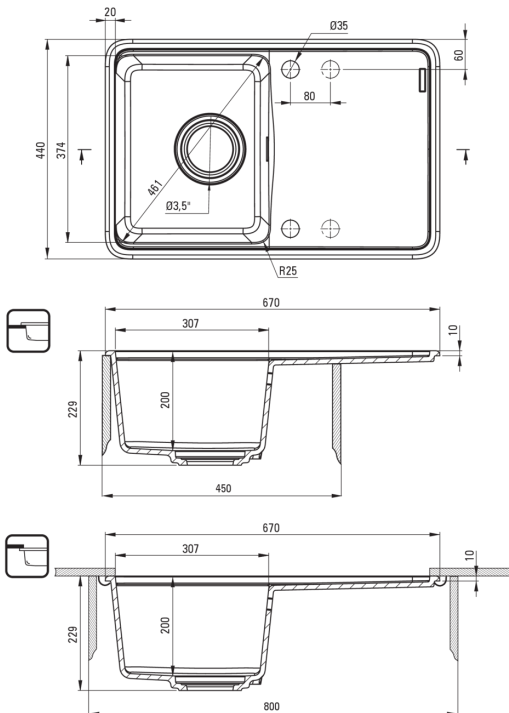

MOMI

Granitspülbecken, 1-Becken mit Abtropffläche

deante

Artikel-Nr.: ZKM_G11A

EAN: 5907650831136

Farbe: Graphit Metallic

Garantie [Jahre]: 18

Waschbecken

Ausführung	Graphit Metallic
Art der oberfläche	mat
Material	Granit
Methode der montage	eingebaut, Unterbau
Beckenzahl der spüle	1
Schrank-mindestbreite	450
Breite [mm]	440
Länge	670
Höhe	230
Beckendicke nr. 1 [mm]	200
Ausschnitt länge einbau	650
Aussparung_breite_einbau	420
Aussparung_länge_unterbau	630
Aussparung_breite_unterbau	400
Umkehrbar	Ja
Ausgerüstet	Ja
Anzahl der löcher	2
Anzahl der vorgefresten löcher	2
Zusatzmerkmale	Schneidebrett inklusive, Ablaufdeckel inklusive

Garnitur für spüle

Ausführung	Nero
Stöpselart	automatisch, mit Knopf
Platzsparender siphon	Ja
Möglichkeit zum anschluss einer spül-/waschmaschine	Ja

Charakteristische Merkmale:

- Design
- Tiefes Becken
- Unterbaumontage möglich
- Abdeckung aus Granit
- Automatischer Stöpsel CLICK
- Inklusive Schneidebrett
- Eigenschaften von Deante-Granit: Widerstandsfähigkeit gegen Stöße, hohe Temperaturen, Verfärbungen, Temperaturschocks
- Durch die hydrophoben Eigenschaften werden Wassermoleküle abgestoßen
- Platzsparsiphon, der unter anderem Mülltrennung erleichtert
- Spezielles Mittel, das für die zu reinigenden Oberflächen unbedenklich ist
- Die mit Silberionen angereicherte Ausführung fügt antiseptische Eigenschaften hinzu
- In der Masse gleichmäßig gefärbte Zubehörteile