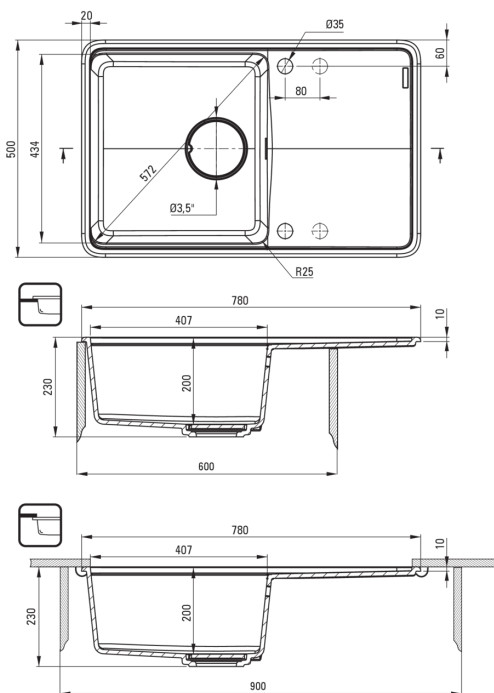

MOMI

granitno korito, 1 posoda z odcejalnikom

 deante

koda izdelka: ZKM_G113

EAN: 5907650831037

Barva: grafit metalik

Garancija [leta]: 18

Korito

Finiš	grafit metalik
Tip površine	mat
Material	granit
Metoda montaže	vgrajen, podpultno
Število posod	1
Minimalna širina omarice [mm]	600
Širina [mm]	500
Dolžina [mm]	780
Višina [mm]	230
Globina posode [mm]	200
Izrez v delovnem pultu [mm]	760
Širina izreza [mm]	480
Izrez v delovnem pultu (viseči) - dolžina [mm]	740
Širina izreza [mm]	460
Obračljivo	Ja
Z dodatki	Ja
Število lukenj	2
Število rezkanih lukenj	2
Dodatne karakteristike	vkjučena deska za rezanje, vklučen je pokrov za izpust