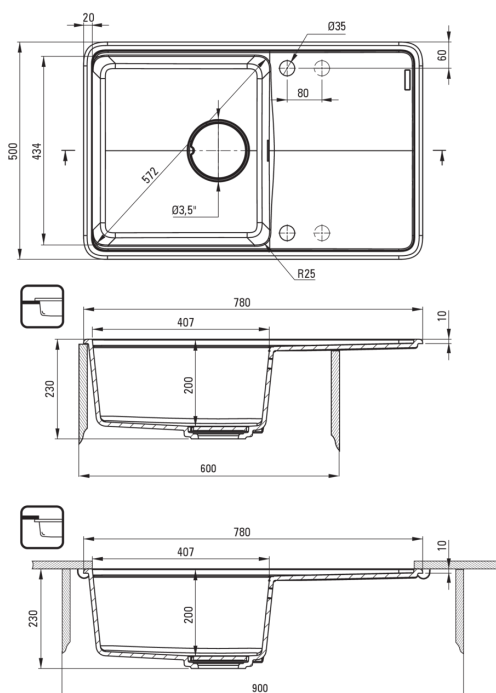

MOMI

Chiuvetă din granit, 1-cuvă cu picurător

 deante

Codul produsului: ZKM_G113

EAN: 5907650831037

Culoarea: grafit metalic

Garanție [ani]: 18

Chiuvetă

Finisaj	grafit metalic
Tipul suprafeței	mat
Material	granit
Metoda de instalare	cu montare încastată, montare sub blat
Număr de cuve	1
Lățimea minimă a dulapului [mm]	600
Lățime [mm]	500
Lungimea [mm]	780
Înălțime [mm]	230
Adâncimea cuvei [mm]	200
Lungimea conturului [mm]	760
Lățimea conturului [mm]	480
Lungimea conturului [mm]	740
Lățimea conturului [mm]	460
Reversibil	Da
Dotat cu accesorii	Da
Număr de orificii	2
Număr de orificii făcute în avans	2
Caracteristici suplimentare	placă de tăiere inclusă, capac de scurgere inclus