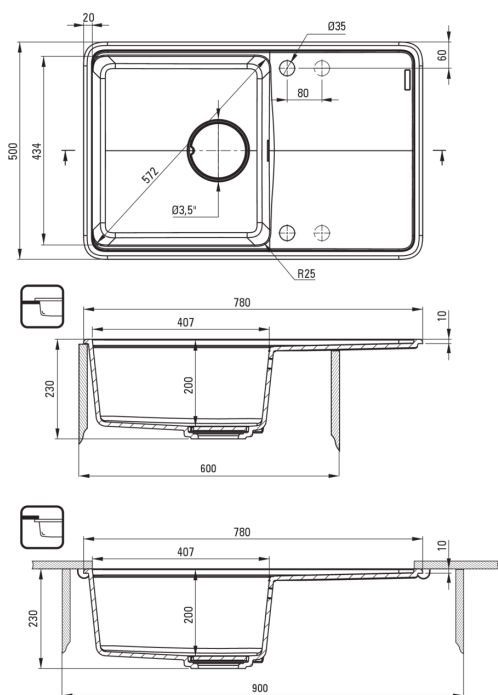

### Chiuvetă

Finisaj	grafit metalic
Tipul suprafeței	mat
Material	granit
Metoda de instalare	cu montare încastată, montare sub blat
Număr de cuve	1
Lățimea minimă a dulapului [mm]	600
Lățime [mm]	500
Lungimea [mm]	780
Înălțime [mm]	230
Adâncimea cuvei [mm]	200
Lungimea conturului [mm]	760
Lățimea conturului [mm]	480
Lungimea conturului [mm]	740
Lățimea conturului [mm]	460
Reversibil	Da
Dotat cu accesorii	Da
Număr de orificii	2
Număr de orificii făcute în avans	2
Caracteristici suplimentare	placă de tăiere inclusă, capac de scurgere inclus