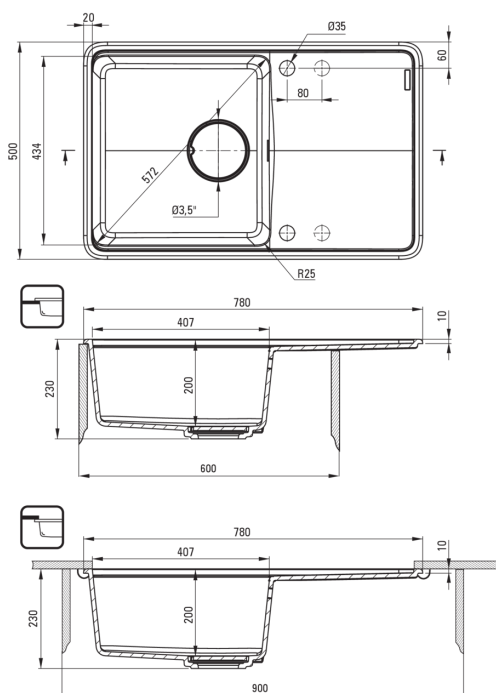

Zlewozmywak

Wykończenie	grafit metalik
Rodzaj powierzchni	mat
Materiał	granit
Sposób montażu	wpuszczany, podblatowy
Ilość komór zlewozmywaka	1
Minimalna szerokość szafki [mm]	600
Szerokość [mm]	500
Długość [mm]	780
Wysokość [mm]	230
Głębokość komory 1 [mm]	200
Wycięcie w blacie (wpuszczany) - długość [mm]	760
Wycięcie w blacie (wpuszczany) - szerokość [mm]	480
Wycięcie w blacie (podwieszany) - długość [mm]	740
Wycięcie w blacie (podwieszany) - szerokość [mm]	460
Odwracalny	Tak
Wyposażony w osprzęt	Tak
Liczba otworów gotowych	2
Liczba otworów podfrezowanych	2
Dodatkowe cechy	deska w komplecie, maskownica odpływu w komplecie