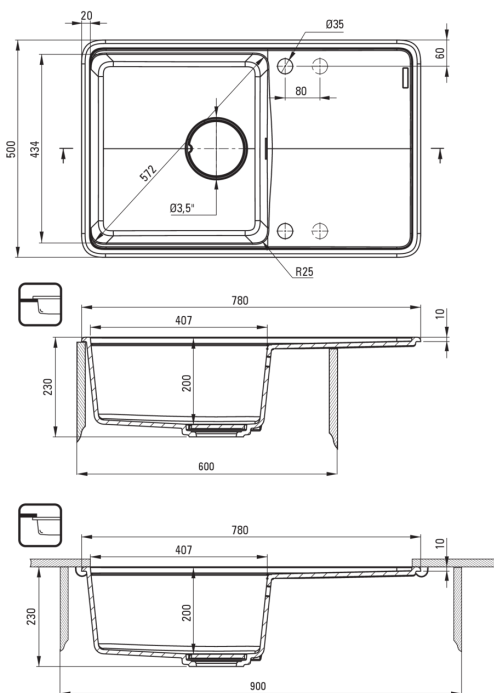

MOMI

Lavello in granito, 1-vaschetta con gocciolatoio

Codice prodotto: ZKM_G113

EAN: 5907650831037

Colore: grafite metallizzata

Garanzia [anni]: 18

Lavello

Finitura	grafite metallizzata
Tipo di superficie	opaco
Materiale	granito
Metodo di installazione	incassato, sotto montaggio
Numero di ciotole	1
Larghezza minima del mobile [mm]	600
Larghezza [mm]	500
Lunghezza [mm]	780
Altezza [mm]	230
Profondità vasca [mm]	200
Lunghezza del taglio [mm]	760
Larghezza di taglio [mm]	480
Lunghezza del taglio [mm]	740
Larghezza di taglio [mm]	460
Reversibile	Sì
Dotato di accessori	Sì
Numero di fori	2
Numero di fori preforati	2
Caratteristiche aggiuntive	tagliere incluso, coperchio di scarico incluso

Kit di scarico

Finitura	nero
Tipo a spina	automatico, con pulsante
Sifone basso/ salvaspazio	Sì
Possibilità di collegare una lavastoviglie/lavatrice	Sì

Caratteristiche:

- Design
- Profondità camera
- Possibile montaggio sotto
- Copripiletta in granito
- Spina automatica CLICK
- Tablero incluso
- Proprietà del granito Deante: resistenza agli urti, alle alte temperature, allo scolorimento e agli shock termici.
- Le proprietà idrofobiche respingono le molecole d'acqua
- Sifone salvaspazio che facilita ad esempio la raccolta differenziata dei rifiuti
- Detergente dedicato, sicuro per le superfici pulite
- La finitura arricchita con ioni d'argento aggiunge proprietà antisettiche
- Filtro uniformemente colorato in massa