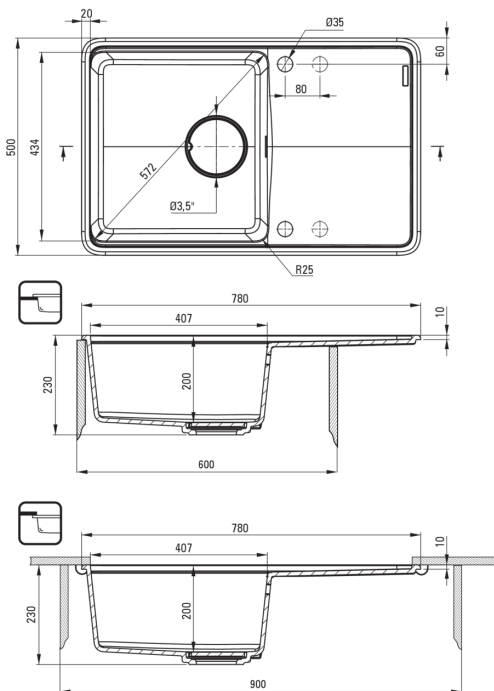

MOMI

Gránit mosogató, 1 medencés csepegtetővel

 deante

Cikkszám: ZKM_G113
EAN: 5907650831037
Szín: grafit metál
Garancia [év]: 18

Mosogató

Kivitelezés	grafit metál
Felület típusa	matt
Anyag	gránit
Beszereleési mód	Süllyesztett, pult alá építhető
Mosogatómedencék száma	1
Minimális szekrényszélesség [mm]	600
Szélesség [mm]	500
Hosszúság [mm]	780
Magasság [mm]	230
A medence mélysége 1 [mm]	200
Kivágás a munkalapban (beépíthető) - hossz [mm]	760
Kivágás a munkalapban (beépíthető) - szélesség [mm]	480
Kivágás a munkalapban (függesztett) - hossz [mm]	740
Kivágás a munkalapban (függesztett) - szélesség [mm]	460
Megfordítható	Igen
Tartozékokkal felszerelve	Igen
Kész furatok száma	2
Előfúrt lyukak száma	2
Kiegészítő jellemzők	vágódeszka mellékelve, lefolyófedő mellékelve

Leeresztő készlet

Kivitelezés	Nero
Dugó típusa	automatikus, váltóval
Helytakarékos szifon space saver	Igen
Mosogatógép/mosógép csatlakoztatható	Igen

Kiemelések:

- Harmonikus design
- Mély medence
- Pult alá is beépíthető
- Gránit lefolyófedél
- Automata klikk-klakk leeresztő
- Vágódeszkával együtt
- A Deante gránit tulajdonságai: ütésállóság, magas hőmérséklet, elszíneződés, hősokk álló
- A hidrofób tulajdonsága tisztítja a vízmolekulákat
- Helytakarékos szifon, többek között a hulladék szétválasztásának megkönnyítésére
- Dedikált tisztítószer, a felületek biztonságos tisztítására
- Az ezüstionokkal dúsított felület fertőtlenítő tulajdonságokkal rendelkezik
- Végig egységes színű