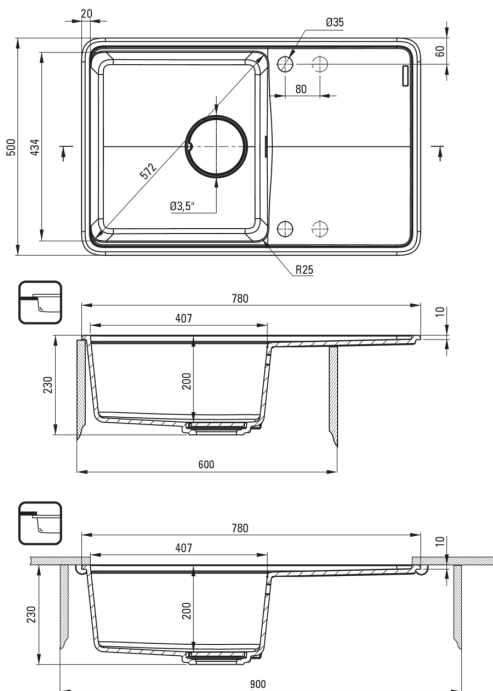

MOMI

Granitspülbecken, 1-Becken mit Abtropffläche

Artikel-Nr.: ZKM_G113
 EAN: 5907650831037
 Farbe: Graphit Metallic
 Garantie [Jahre]: 18

Waschbecken

Ausführung	Graphit Metallic
Art der oberfläche	mat
Material	Granit
Methode der montage	eingebaut, Unterbau
Beckenzahl der spüle	1
Schrank-mindestbreite	600
Breite [mm]	500
Länge	780
Höhe	230
Beckendicke nr. 1 [mm]	200
Ausschnitt länge einbau	760
Aussparung_breite_einbau	480
Aussparung_länge_unterbau	740
Aussparung_breite_unterbau	460
Umkehrbar	Ja
Ausgerüstet	Ja
Anzahl der löcher	2
Anzahl der vorgefesten löcher	2
Zusatzmerkmale	Schneidebrett inklusive, Ablaufdeckel inklusive

Garnitur für spüle

Ausführung	Nero
Stöpselart	automatisch, mit Knopf
Platzsparender siphon	Ja
Möglichkeit zum anschluss einer spül-/waschmaschine	Ja

Charakteristische Merkmale:

- Design
- Tiefes Becken
- Unterbaumontage möglich
- Abdeckung aus Granit
- Automatischer Stöpsel CLICK
- Inklusive Schneidebrett
- Eigenschaften von Deante-Granit: Widerstandsfähigkeit gegen Stöße, hohe Temperaturen, Verfärbungen, Temperaturschocks
- Durch die hydrophoben Eigenschaften werden Wassermoleküle abgestoßen
- Platzsparsiphon, der unter anderem Mülltrennung erleichtert
- Spezielles Mittel, das für die zu reinigenden Oberflächen unbedenklich ist
- Die mit Silberionen angereicherte Ausführung fügt antiseptische Eigenschaften hinzu
- In der Masse gleichmäßig gefärbte Zubehörteile