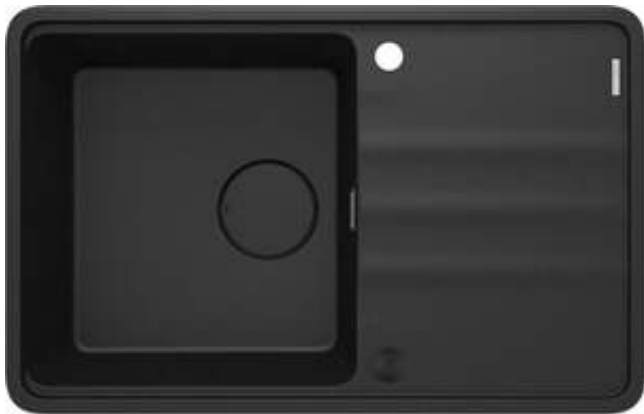

MOMI

Granitspülbecken, 1-Becken mit Abtropffläche

Artikel-Nr.: ZKM_G113
 EAN: 5907650831037
 Farbe: Graphit Metallic
 Garantie [Jahre]: 18

Waschbecken

Ausführung	Graphit Metallic
Art der oberfläche	mat
Material	Granit
Methode der montage	eingebaut, Unterbau
Beckenzahl der spüle	1
Schrank-mindestbreite	600
Breite [mm]	500
Länge	780
Höhe	230
Beckendicke nr. 1 [mm]	200
Ausschnitt länge einbau	760
Aussparung_breite_einbau	480
Aussparung_länge_unterbau	740
Aussparung_breite_unterbau	460
Umkehrbar	Ja
Ausgerüstet	Ja
Anzahl der löcher	2
Anzahl der vorgefesten löcher	2
Zusatzmerkmale	Schneidebrett inklusive, Ablaufdeckel inklusive

Garnitur für spüle

Ausführung	Nero
Stöpselart	automatisch, mit Knopf
Platzsparender siphon	Ja
Möglichkeit zum anschluss einer spül-/waschmaschine	Ja

Charakteristische Merkmale:

- Design
- Tiefes Becken
- Unterbaumontage möglich
- Abdeckung aus Granit
- Automatischer Stöpsel CLICK
- Inklusive Schneidebrett
- Eigenschaften von Deante-Granit: Widerstandsfähigkeit gegen Stöße, hohe Temperaturen, Verfärbungen, Temperaturschocks
- Durch die hydrophoben Eigenschaften werden Wassermoleküle abgestoßen
- Platzsparsiphon, der unter anderem Mülltrennung erleichtert
- Spezielles Mittel, das für die zu reinigenden Oberflächen unbedenklich ist
- Die mit Silberionen angereicherte Ausführung fügt antiseptische Eigenschaften hinzu
- In der Masse gleichmäßig gefärbte Zubehörteile