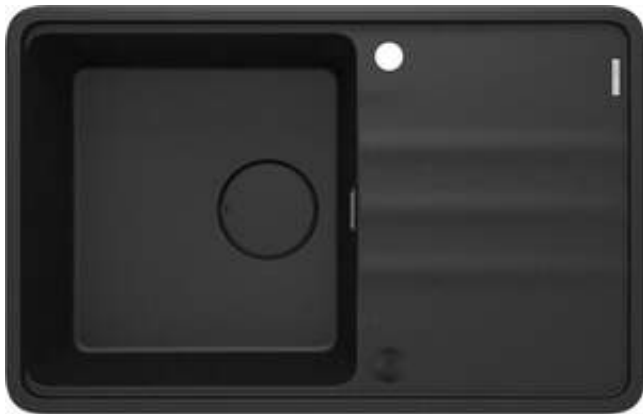

MOMI

Granitspülbecken, 1-Becken mit Abtropffläche

Artikel-Nr.: ZKM_G113
 EAN: 5907650831037
 Farbe: Graphit Metallic
 Garantie [Jahre]: 18

Waschbecken

Ausführung	Graphit Metallic
Art der oberfläche	mat
Material	Granit
Methode der montage	eingebaut, Unterbau
Beckenzahl der spüle	1
Schrank-mindestbreite	600
Breite [mm]	500
Länge	780
Höhe	230
Beckendicke nr. 1 [mm]	200
Ausschnitt länge einbau	760
Aussparung_breite_einbau	480
Aussparung_länge_unterbau	740
Aussparung_breite_unterbau	460
Umkehrbar	Ja
Ausgerüstet	Ja
Anzahl der löcher	2
Anzahl der vorgefesten löcher	2
Zusatzmerkmale	Schneidebrett inklusive, Ablaufdeckel inklusive

Garnitur für spüle

Ausführung	Nero
Stöpselart	automatisch, mit Knopf
Platzsparender siphon	Ja
Möglichkeit zum anschluss einer spül-/waschmaschine	Ja

Charakteristische Merkmale:

- Design
- Tiefes Becken
- Unterbaumontage möglich
- Abdeckung aus Granit
- Automatischer Stöpsel CLICK
- Inklusive Schneidebrett
- Eigenschaften von Deante-Granit: Widerstandsfähigkeit gegen Stöße, hohe Temperaturen, Verfärbungen, Temperaturschocks
- Durch die hydrophoben Eigenschaften werden Wassermoleküle abgestoßen
- Platzsparsiphon, der unter anderem Mülltrennung erleichtert
- Spezielles Mittel, das für die zu reinigenden Oberflächen unbedenklich ist
- Die mit Silberionen angereicherte Ausführung fügt antiseptische Eigenschaften hinzu
- In der Masse gleichmäßig gefärbte Zubehörteile