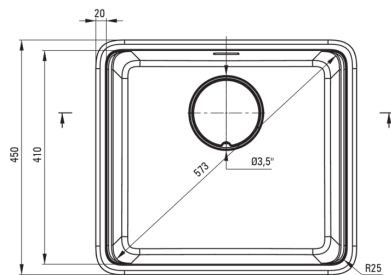

МОМІ

Гранітна кухонна раковина, 1-камерний

deante

Код продукту: ZKM_G10A

EAN: 5907650831181

Колір: графіт металік

Гарантія: 18

Раковина

Оздоблення	графіт металік
Тип поверхні	мат
Матеріал	граніт
Спосіб монтажу	врізний, підвісний
Кількість камер	1
Мінімальна ширина шапки	600
Ширина [мм]	450
Довжина [мм]	500
Висота [мм]	230
Глибина камери 1	200
Виріз в стільниці (врізний) - довжина [мм]	480
Виріз в стільниці (врізний) - ширина [мм]	430
Виріз в стільниці (підвісний) - довжина [мм]	460
Виріз в стільниці (підвісний) - ширина [мм]	410
Універсальний	Так
З сифоном	Так
Додаткові функції	зливна кришка в комплекті, обробна дошка в комплекті

Сифон для раковини

Оздоблення	него
Тип пробки	мануальний
Компактний сифон space-saver	Так
Можливість підключення посудомийної / пральної машини	Так

Відмінна риса:

- Дизайн
- Глибока камера
- Можливість установки під стільницею
- Гранітна масківниця
- Дошка в комплекті
- Властивості граніту Deante: стійкість на удари, високу температуру, знебарвлення, тепловий удар
- Гідрофобні властивості відштовхують молекули води
- Компактний сифон Space-Saver який зберігає додатковн місце під раковиною
- Пропонуємо спеціальний засіб, безпечний для очищуваних поверхонь
- Оздоблення, збагачене іонами срібла, додає антисептичні властивості
- Рівномірно забарвлений в масі