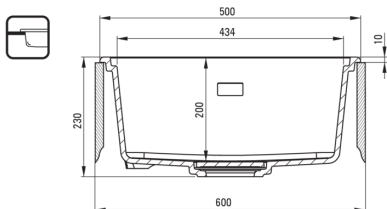

МОМІ

Гранітна кухонна раковина, 1-камерний

deante

Код продукту: ZKM_G10A

EAN: 5907650831181

Колір: графіт металік

Гарантія: 18

Раковина

Оздоблення	графіт металік
Тип поверхні	мат
Матеріал	граніт
Спосіб монтажу	врізний, підвісний
Кількість камер	1
Мінімальна ширина шапки	600
Ширина [мм]	450
Довжина [мм]	500
Висота [мм]	230
Глибина камери 1	200
Виріз в стільниці (врізний) - довжина [мм]	480
Виріз в стільниці (врізний) - ширина [мм]	430
Виріз в стільниці (підвісний) - довжина [мм]	460
Виріз в стільниці (підвісний) - ширина [мм]	410
Універсальний	Так
З сифоном	Так
Додаткові функції	зливна кришка в комплекті, обробна дошка в комплекті

Сифон для раковини

Оздоблення	него
Тип пробки	мануальний
Компактний сифон space-saver	Так
Можливість підключення посудомийної / пральної машини	Так

Відмінна риса:

- Дизайн
- Глибока камера
- Можливість установки під стільницею
- Гранітна масківниця
- Дошка в комплекті
- Властивості граніту Deante: стійкість на удари, високу температуру, знебарвлення, тепловий удар
- Гідрофобні властивості відштовхують молекули води
- Компактний сифон Space-Saver який зберігає додатковн місце під раковиною
- Пропонуємо спеціальний засіб, безпечний для очищуваних поверхонь
- Оздоблення, збагачене іонами срібла, додає антисептичні властивості
- Рівномірно забарвлений в масі