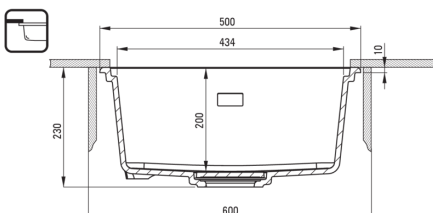

МОМІ

Гранітна кухонна раковина, 1-камерний

deante

Код продукту: ZKM_G10A

EAN: 5907650831181

Колір: графіт металік

Гарантія: 18

Раковина

Оздоблення	графіт металік
Тип поверхні	мат
Матеріал	граніт
Спосіб монтажу	врізний, підвісний
Кількість камер	1
Мінімальна ширина шапки	600
Ширина [мм]	450
Довжина [мм]	500
Висота [мм]	230
Глибина камери 1	200
Виріз в стільниці (врізний) - довжина [мм]	480
Виріз в стільниці (врізний) - ширина [мм]	430
Виріз в стільниці (підвісний) - довжина [мм]	460
Виріз в стільниці (підвісний) - ширина [мм]	410
Універсальний	Так
З сифоном	Так
Додаткові функції	зливна кришка в комплекті, обробна дошка в комплекті

Сифон для раковини

Оздоблення	него
Тип пробки	мануальний
Компактний сифон space-saver	Так
Можливість підключення посудомийної / пральної машини	Так

Відмінна риса:

- Дизайн
- Глибока камера
- Можливість установки під стільницею
- Гранітна масківниця
- Дошка в комплекті
- Властивості граніту Deante: стійкість на удари, високу температуру, знебарвлення, тепловий удар
- Гідрофобні властивості відштовхують молекули води
- Компактний сифон Space-Saver який зберігає додатковн місце під раковиною
- Пропонуємо спеціальний засіб, безпечний для очищуваних поверхонь
- Оздоблення, збагачене іонами срібла, додає антисептичні властивості
- Рівномірно забарвлений в масі