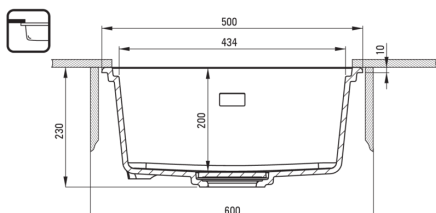

MOMI

granitno korito, 1 posoda

koda izdelka: ZKM_G10A

EAN: 5907650831181

Barva: grafit metalik

Garancija [leta]: 18

Korito

Finiš	grafit metalik
Tip površine	mat
Material	granit
Metoda montaže	vgrajen, podpultno
Število posod	1
Minimalna širina omarice [mm]	600
Širina [mm]	450
Dolžina [mm]	500
Višina [mm]	230
Globina posode [mm]	200
Izrez v delovnem pultu [mm]	480
Širina izreza [mm]	430
Izrez v delovnem pultu (viseči) - dolžina [mm]	460
Širina izreza [mm]	410
Obračljivo	Ja
Z dodatki	Ja
Dodatne karakteristike	vključen je pokrov za izpust, vključena deska za rezanje

Sifon

Finiš	Nero
Tip čepa	ročno
Nizek sifon/prihranek prostora	Ja
Možnost priključitve pomivalnega / pralnega stroja	Ja

karakteristike:

- Oblikovanje
- Globoka komora
- Možnost talnega sestavljanja
- Granitna rešetka
- Vključena deska
- Lastnosti granita Deante: odpornost na udarce, visoke temperature, razbarvanje, termični šok
- Hidrofobne lastnosti odbijajo molekule vode
- Sifon, ki prihrani prostor in olajša npr. ločevanje odpadkov
- V ponudbi Deante imamo tudi varna namenska čistila
- Finiš, obogaten s srebrovimi ioni, doda antiseptične lastnosti
- Enakomerno barvano v masi