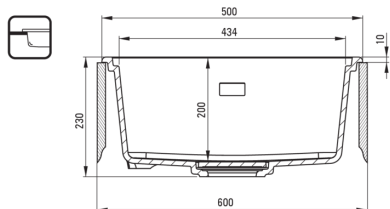

MOMI

granitno korito, 1 posoda

koda izdelka: ZKM_G10A

EAN: 5907650831181

Barva: grafit metalik

Garancija [leta]: 18

Korito

Finiš	grafit metalik
Tip površine	mat
Material	granit
Metoda montaže	vgrajen, podpultno
Število posod	1
Minimalna širina omarice [mm]	600
Širina [mm]	450
Dolžina [mm]	500
Višina [mm]	230
Globina posode [mm]	200
Izrez v delovnem pultu [mm]	480
Širina izreza [mm]	430
Izrez v delovnem pultu (viseči) - dolžina [mm]	460
Širina izreza [mm]	410
Obračljivo	Ja
Z dodatki	Ja
Dodatne karakteristike	vključen je pokrov za izpust, vključena deska za rezanje

Sifon

Finiš	Nero
Tip čepa	ročno
Nizek sifon/prihranek prostora	Ja
Možnost priključitve pomivalnega / pralnega stroja	Ja

karakteristike:

- Oblikovanje
- Globoka komora
- Možnost talnega sestavljanja
- Granitna rešetka
- Vključena deska
- Lastnosti granita Deante: odpornost na udarce, visoke temperature, razbarvanje, termični šok
- Hidrofobne lastnosti odbijajo molekule vode
- Sifon, ki prihrani prostor in olajša npr. ločevanje odpadkov
- V ponudbi Deante imamo tudi varna namenska čistila
- Finiš, obogaten s srebrovimi ioni, doda antiseptične lastnosti
- Enakomerno barvano v masi