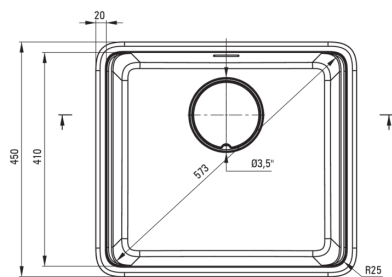

MOMI

granitno korito, 1 posoda

koda izdelka: ZKM_G10A

EAN: 5907650831181

Barva: grafit metalik

Garancija [leta]: 18

Korito

Finiš	grafit metalik
Tip površine	mat
Material	granit
Metoda montaže	vgrajen, podpultno
Število posod	1
Minimalna širina omarice [mm]	600
Širina [mm]	450
Dolžina [mm]	500
Višina [mm]	230
Globina posode [mm]	200
Izrez v delovnem pultu [mm]	480
Širina izreza [mm]	430
Izrez v delovnem pultu (viseči) - dolžina [mm]	460
Širina izreza [mm]	410
Obračljivo	Ja
Z dodatki	Ja
Dodatne karakteristike	vključen je pokrov za izpust, vključena deska za rezanje

Sifon

Finiš	Nero
Tip čepa	ročno
Nizek sifon/prihranek prostora	Ja
Možnost priključitve pomivalnega / pralnega stroja	Ja

karakteristike:

- Oblikovanje
- Globoka komora
- Možnost talnega sestavljanja
- Granitna rešetka
- Vključena deska
- Lastnosti granita Deante: odpornost na udarce, visoke temperature, razbarvanje, termični šok
- Hidrofobne lastnosti odbijajo molekule vode
- Sifon, ki prihrani prostor in olajša npr. ločevanje odpadkov
- V ponudbi Deante imamo tudi varna namenska čistila
- Finiš, obogaten s srebrovimi ioni, doda antiseptične lastnosti
- Enakomerno barvano v masi