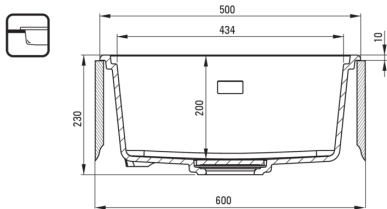

МОМІ

Гранитная мойка, 1-чаша

deante

Код товара: ZKM_G10A

EAN: 5907650831181

Цвет: графит металллик

Гарантия [лет]: 18

Мойка

Отделка	графит металллик
Вид поверхности	мат
Материал	гранит
Способ монтажа	впускаемый, подвесный
Количество чаш	1
Минимальная ширина шкафа [мм]	600
Ширина [мм]	450
Длина [мм]	500
Высота [мм]	230
Глубокость чаши 1 [мм]	200
Вырез в столешнице (впускаемая) - длина [мм]	480
Вырез в столешнице (впускаемая) - ширина [мм]	430
Вырез в столешнице (подвесная) - длина [мм]	460
Вырез в столешнице (подвесная) - ширина [мм]	410
Универсальный	Да
С сифоном	Да
Добовочные свойства	сливная крышка в комплекте, разделочная доска в комплекте

Сифон для раковины

Отделка	него
Вид клапана	мануальный
Компактный сифон space-saver	Да
Возможность подключения посудомоечной/стиральной машины	Да

Отличительные черты:

- Дизайн
- Глубокая чаша
- Возможен монтаж под столешницей
- Декоративная заглушка к сифону
- Доска в комплекте
- Свойства гранита Deante: ударопрочность, выносливость на высокую температуру, обесцвечивание, термический удар
- Гидрофобные свойства отталкивают молекулы воды
- Компактный сифон Space-saver позволяющий ограничит место под мойкой
- Специальное средство, безопасное для очищаемых поверхностей
- Отделка, обогащенная ионами серебра, придает антисептические свойства
- Арматура, равномерно окрашенная в массу