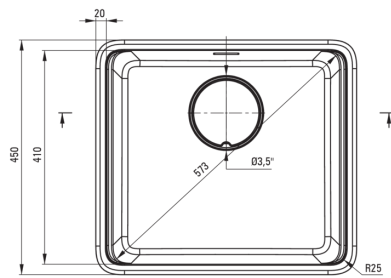

МОМІ

Гранитная мойка, 1-чаша

deante

Код товара: ZKM_G10A

EAN: 5907650831181

Цвет: графит металллик

Гарантия [лет]: 18

Мойка

Отделка	графит металллик
Вид поверхности	мат
Материал	гранит
Способ монтажа	впускаемый, подвесный
Количество чаш	1
Минимальная ширина шкафа [мм]	600
Ширина [мм]	450
Длина [мм]	500
Высота [мм]	230
Глубокость чаши 1 [мм]	200
Вырез в столешнице (впускаемая) - длина [мм]	480
Вырез в столешнице (впускаемая) - ширина [мм]	430
Вырез в столешнице (подвесная) - длина [мм]	460
Вырез в столешнице (подвесная) - ширина [мм]	410
Универсальный	Да
С сифоном	Да
Добовочные свойства	сливная крышка в комплекте, разделочная доска в комплекте

Сифон для раковины

Отделка	него
Вид клапана	мануальный
Компактный сифон space-saver	Да
Возможность подключения посудомоечной/стиральной машины	Да

Отличительные черты:

- Дизайн
- Глубокая чаша
- Возможен монтаж под столешницей
- Декоративная заглушка к сифону
- Доска в комплекте
- Свойства гранита Deante: ударопрочность, выносливость на высокую температуру, обесцвечивание, термический удар
- Гидрофобные свойства отталкивают молекулы воды
- Компактный сифон Space-saver позволяющий ограничит место под мойкой
- Специальное средство, безопасное для очищаемых поверхностей
- Отделка, обогащенная ионами серебра, придает антисептические свойства
- Арматура, равномерно окрашенная в массу