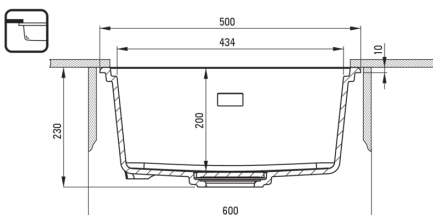

МОМІ

Гранитная мойка, 1-чаша

deante

Код товара: ZKM_G10A

EAN: 5907650831181

Цвет: графит металллик

Гарантия [лет]: 18

Мойка

Отделка	графит металллик
Вид поверхности	мат
Материал	гранит
Способ монтажа	впускаемый, подвесный
Количество чаш	1
Минимальная ширина шкафа [мм]	600
Ширина [мм]	450
Длина [мм]	500
Высота [мм]	230
Глубокость чаши 1 [мм]	200
Вырез в столешнице (впускаемая) - длина [мм]	480
Вырез в столешнице (впускаемая) - ширина [мм]	430
Вырез в столешнице (подвесная) - длина [мм]	460
Вырез в столешнице (подвесная) - ширина [мм]	410
Универсальный	Да
С сифоном	Да
Добовочные свойства	сливная крышка в комплекте, разделочная доска в комплекте

Сифон для раковины

Отделка	него
Вид клапана	мануальный
Компактный сифон space-saver	Да
Возможность подключения посудомоечной/стиральной машины	Да

Отличительные черты:

- Дизайн
- Глубокая чаша
- Возможен монтаж под столешницей
- Декоративная заглушка к сифону
- Доска в комплекте
- Свойства гранита Deante: ударопрочность, выносливость на высокую температуру, обесцвечивание, термический удар
- Гидрофобные свойства отталкивают молекулы воды
- Компактный сифон Space-saver позволяющий ограничит место под мойкой
- Специальное средство, безопасное для очищаемых поверхностей
- Отделка, обогащенная ионами серебра, придает антисептические свойства
- Арматура, равномерно окрашенная в массу