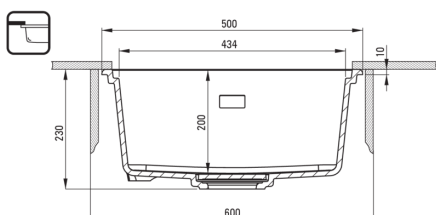

MOMI

Chiuvetă din granit, 1-cuvă

 deante

Codul produsului: ZKM_G10A

EAN: 5907650831181

Culoarea: grafit metalic

Garanție [ani]: 18

Chiuvetă

Finisaj	grafit metalic
Tipul suprafeței	mat
Material	granit
Metoda de instalare	cu montare încastrată, montare sub blat
Număr de cuve	1
Lățimea minimă a dulapului [mm]	600
Lățime [mm]	450
Lungimea [mm]	500
Înălțime [mm]	230
Adâncimea cuvei [mm]	200
Lungimea conturului [mm]	480
Lățimea conturului [mm]	430
Lungimea conturului [mm]	460
Lățimea conturului [mm]	410
Reversibil	Da
Dotat cu accesorii	Da
Caracteristici suplimentare	capac de scurgere inclus, placă de tăiere inclusă

Sifon

Finisaj	nero
Tipul dopului	manual
Sifon pentru economie de spațiu	Da
Posibilitate de racordare a unei mașini de spălat vase/ rufe	Da

Caracteristici:

- Design
- cuvă adâncă
- Posibilitate de montare sub blat
- Capac de scurgere din granit
- Tocător inclusă
- Proprietățile granitului Deante: rezistență la impact, temperatură ridicată, decolorare, șoc termic - conform standardului EN 13310
- Proprietățile hidrofobe resping moleculele de apă.
- Sifon pentru economie de spațiu, care înlesnește sortarea reziduurilor
- Agent de curățare special, sigur pentru suprafețele curățate
- Finisajul îmbogățit cu ioni de argint adaugă proprietăți antiseptice.
- Echipamentul este colorat uniform