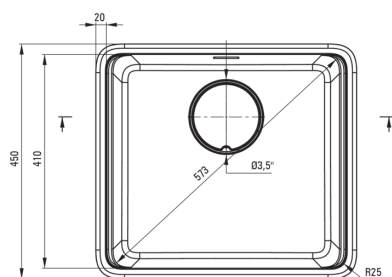

MOMI

Chiuvetă din granit, 1-cuvă

 deante

Codul produsului: ZKM_G10A

EAN: 5907650831181

Culoarea: grafit metalic

Garanție [ani]: 18

Chiuvetă

Finisaj	grafit metalic
Tipul suprafeței	mat
Material	granit
Metoda de instalare	cu montare încastrată, montare sub blat
Număr de cuve	1
Lățimea minimă a dulapului [mm]	600
Lățime [mm]	450
Lungimea [mm]	500
Înălțime [mm]	230
Adâncimea cuvei [mm]	200
Lungimea conturului [mm]	480
Lățimea conturului [mm]	430
Lungimea conturului [mm]	460
Lățimea conturului [mm]	410
Reversibil	Da
Dotat cu accesorii	Da
Caracteristici suplimentare	capac de scurgere inclus, placă de tăiere inclusă

Sifon

Finisaj	nero
Tipul dopului	manual
Sifon pentru economie de spațiu	Da
Posibilitate de racordare a unei mașini de spălat vase/ rufe	Da

Caracteristici:

- Design
- cuvă adâncă
- Posibilitate de montare sub blat
- Capac de scurgere din granit
- Tocător inclusă
- Proprietățile granitului Deante: rezistență la impact, temperatură ridicată, decolorare, șoc termic - conform standardului EN 13310
- Proprietățile hidrofobe resping moleculele de apă.
- Sifon pentru economie de spațiu, care înlesnește sortarea reziduurilor
- Agent de curățare special, sigur pentru suprafețele curățate
- Finisajul îmbogățit cu ioni de argint adaugă proprietăți antiseptice.
- Echipamentul este colorat uniform