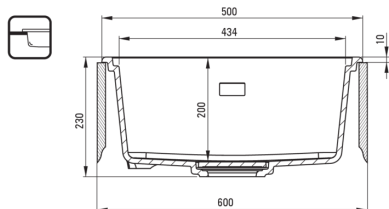

MOMI

Chiuvetă din granit, 1-cuvă

 deante

Codul produsului: ZKM_G10A

EAN: 5907650831181

Culoarea: grafit metalic

Garanție [ani]: 18

Chiuvetă

Finisaj	grafit metalic
Tipul suprafeței	mat
Material	granit
Metoda de instalare	cu montare încastrată, montare sub blat
Număr de cuve	1
Lățimea minimă a dulapului [mm]	600
Lățime [mm]	450
Lungimea [mm]	500
Înălțime [mm]	230
Adâncimea cuvei [mm]	200
Lungimea conturului [mm]	480
Lățimea conturului [mm]	430
Lungimea conturului [mm]	460
Lățimea conturului [mm]	410
Reversibil	Da
Dotat cu accesorii	Da
Caracteristici suplimentare	capac de scurgere inclus, placă de tăiere inclusă

Sifon

Finisaj	nero
Tipul dopului	manual
Sifon pentru economie de spațiu	Da
Posibilitate de racordare a unei mașini de spălat vase/ rufe	Da

Caracteristici:

- Design
- cuvă adâncă
- Posibilitate de montare sub blat
- Capac de scurgere din granit
- Tocător inclusă
- Proprietățile granitului Deante: rezistență la impact, temperatură ridicată, decolorare, șoc termic - conform standardului EN 13310
- Proprietățile hidrofobe resping moleculele de apă.
- Sifon pentru economie de spațiu, care înlesnește sortarea reziduurilor
- Agent de curățare special, sigur pentru suprafețele curățate
- Finisajul îmbogățit cu ioni de argint adaugă proprietăți antiseptice.
- Echipamentul este colorat uniform