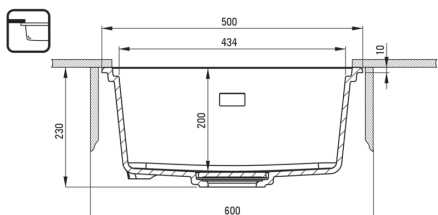

### Lavello

Finitura	grafite metallizzata
Tipo di superficie	opaco
Materiale	granito
Metodo di installazione	incassato, sotto montaggio
Numero di ciotole	1
Larghezza minima del mobile [mm]	600
Larghezza [mm]	450
Lunghezza [mm]	500
Altezza [mm]	230
Profondità vasca [mm]	200
Lunghezza del taglio [mm]	480
Larghezza di taglio [mm]	430
Lunghezza del taglio [mm]	460
Larghezza di taglio [mm]	410
Reversibile	Sì
Dotato di accessori	Sì
Caratteristiche aggiuntive	coperchio di scarico incluso, tagliere incluso