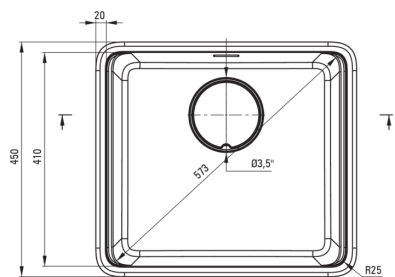

### Lavello

Finitura	grafite metallizzata
Tipo di superficie	opaco
Materiale	granito
Metodo di installazione	incassato, sotto montaggio
Numero di ciotole	1
Larghezza minima del mobile [mm]	600
Larghezza [mm]	450
Lunghezza [mm]	500
Altezza [mm]	230
Profondità vasca [mm]	200
Lunghezza del taglio [mm]	480
Larghezza di taglio [mm]	430
Lunghezza del taglio [mm]	460
Larghezza di taglio [mm]	410
Reversibile	Sì
Dotato di accessori	Sì
Caratteristiche aggiuntive	coperchio di scarico incluso, tagliere incluso