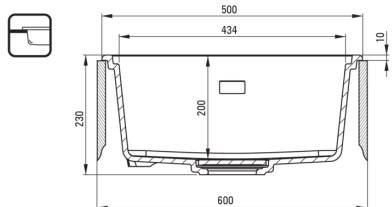

### Lavello

Finitura	grafite metallizzata
Tipo di superficie	opaco
Materiale	granito
Metodo di installazione	incassato, sotto montaggio
Numero di ciotole	1
Larghezza minima del mobile [mm]	600
Larghezza [mm]	450
Lunghezza [mm]	500
Altezza [mm]	230
Profondità vasca [mm]	200
Lunghezza del taglio [mm]	480
Larghezza di taglio [mm]	430
Lunghezza del taglio [mm]	460
Larghezza di taglio [mm]	410
Reversibile	Sì
Dotato di accessori	Sì
Caratteristiche aggiuntive	coperchio di scarico incluso, tagliere incluso