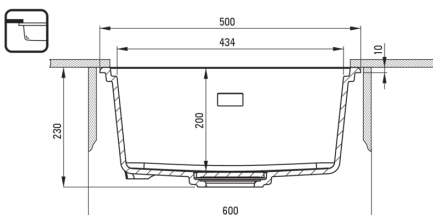

MOMI

Gránit mosogató, 1 medencés

deante

Cikkszám: ZKM_G10A

EAN: 5907650831181

Szín: grafit metál

Garancia [év]: 18

Mosogató

Kivitelezés	grafit metál
Felület típusa	matt
Anyag	gránit
Beszerelési mód	Süllyesztett, pult alá építhető
Mosogatómedencék száma	1
Minimális szekrényszélesség [mm]	600
Szélesség [mm]	450
Hosszúság [mm]	500
Magasság [mm]	230
A medence mélysége 1 [mm]	200
Kivágás a munkalapban (beépíthető) - hossz [mm]	480
Kivágás a munkalapban (beépíthető) - szélesség [mm]	430
Kivágás a munkalapban (függesztett) - hossz [mm]	460
Kivágás a munkalapban (függesztett) - szélesség [mm]	410
Megfordítható	Igen
Tartozékokkal felszerelve	Igen
Kiegészítő jellemzők	lefolyófedő mellékelve, vágódeszka mellékelve

Leeresztő készlet

Kivitelezés	Nero
Dugó típusa	manuális
Helytakarékos szifon space saver	Igen
Mosogatógép/mosógép csatlakoztatható	Igen

Kiemelések:

- Harmonikus design
- Mély medence
- Pult alá is beépíthető
- Gránit lefolyófedél
- Vágódeszkával együtt
- A Deante gránit tulajdonságai: ütésálló, magas hőmérséklet, elszíneződés, fősokk álló
- A hidrofób tulajdonsága tisztítja a vízmolekulákat
- Helytakarékos szifon, többek között a hulladék szétválasztásának megkönnyítésére
- Dedikált tisztítószert, a felületek biztonságos tisztítására
- Az ezüstionokkal dúsított felület fertőtlenítő tulajdonságokkal rendelkezik
- Végig egységes színű