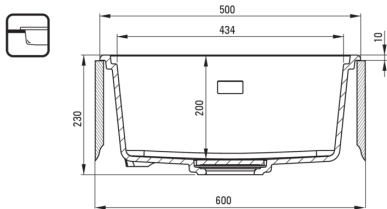

MOMI

Gránit mosogató, 1 medencés

deante

Cikkszám: ZKM_G10A

EAN: 5907650831181

Szín: grafit metál

Garancia [év]: 18

Mosogató

Kivitelezés	grafit metál
Felület típusa	matt
Anyag	gránit
Beszerelési mód	Süllyesztett, pult alá építhető
Mosogatómedencék száma	1
Minimális szekrényszélesség [mm]	600
Szélesség [mm]	450
Hosszúság [mm]	500
Magasság [mm]	230
A medence mélysége 1 [mm]	200
Kivágás a munkalapban (beépíthető) - hossz [mm]	480
Kivágás a munkalapban (beépíthető) - szélesség [mm]	430
Kivágás a munkalapban (függesztett) - hossz [mm]	460
Kivágás a munkalapban (függesztett) - szélesség [mm]	410
Megfordítható	Igen
Tartozékokkal felszerelve	Igen
Kiegészítő jellemzők	lefolyófedő mellékelve, vágódeszka mellékelve

Leeresztő készlet

Kivitelezés	Nero
Dugó típusa	manuális
Helytakarékos szifon space saver	Igen
Mosogatógép/mosógép csatlakoztatható	Igen

Kiemelések:

- Harmonikus design
- Mély medence
- Pult alá is beépíthető
- Gránit lefolyófedél
- Vágódeszkával együtt
- A Deante gránit tulajdonságai: ütésálló, magas hőmérséklet, elszíneződés, fősokk álló
- A hidrofób tulajdonsága tisztítja a vízmolekulákat
- Helytakarékos szifon, többek között a hulladék szétválasztásának megkönnyítésére
- Dedikált tisztítószert, a felületek biztonságos tisztítására
- Az ezüstionokkal dúsított felület fertőtlenítő tulajdonságokkal rendelkezik
- Végig egységes színű