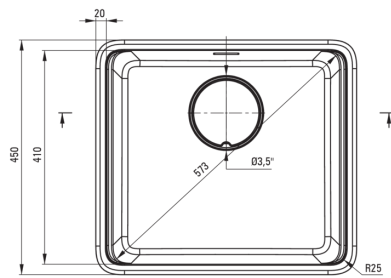

MOMI

Gránit mosogató, 1 medencés

deante

Cikkszám: ZKM_G10A

EAN: 5907650831181

Szín: grafit metál

Garancia [év]: 18

Mosogató

Kivitelezés	grafit metál
Felület típusa	matt
Anyag	gránit
Beszerelési mód	Süllyesztett, pult alá építhető
Mosogatómedencék száma	1
Minimális szekrényszélesség [mm]	600
Szélesség [mm]	450
Hosszúság [mm]	500
Magasság [mm]	230
A medence mélysége 1 [mm]	200
Kivágás a munkalapban (beépíthető) - hossz [mm]	480
Kivágás a munkalapban (beépíthető) - szélesség [mm]	430
Kivágás a munkalapban (függesztett) - hossz [mm]	460
Kivágás a munkalapban (függesztett) - szélesség [mm]	410
Megfordítható	Igen
Tartozékokkal felszerelve	Igen
Kiegészítő jellemzők	lefolyófedő mellékelve, vágódeszka mellékelve

Leeresztő készlet

Kivitelezés	Nero
Dugó típusa	manuális
Helytakarékos szifon space saver	Igen
Mosogatógép/mosógép csatlakoztatható	Igen

Kiemelések:

- Harmonikus design
- Mély medence
- Pult alá is beépíthető
- Gránit lefolyófedél
- Vágódeszkával együtt
- A Deante gránit tulajdonságai: ütésálló, magas hőmérséklet, elszíneződés, fősokk álló
- A hidrofób tulajdonsága tisztítja a vízmolekulákat
- Helytakarékos szifon, többek között a hulladék szétválasztásának megkönnyítésére
- Dedikált tisztítószert, a felületek biztonságos tisztítására
- Az ezüstionokkal dúsított felület fertőtlenítő tulajdonságokkal rendelkezik
- Végig egységes színű